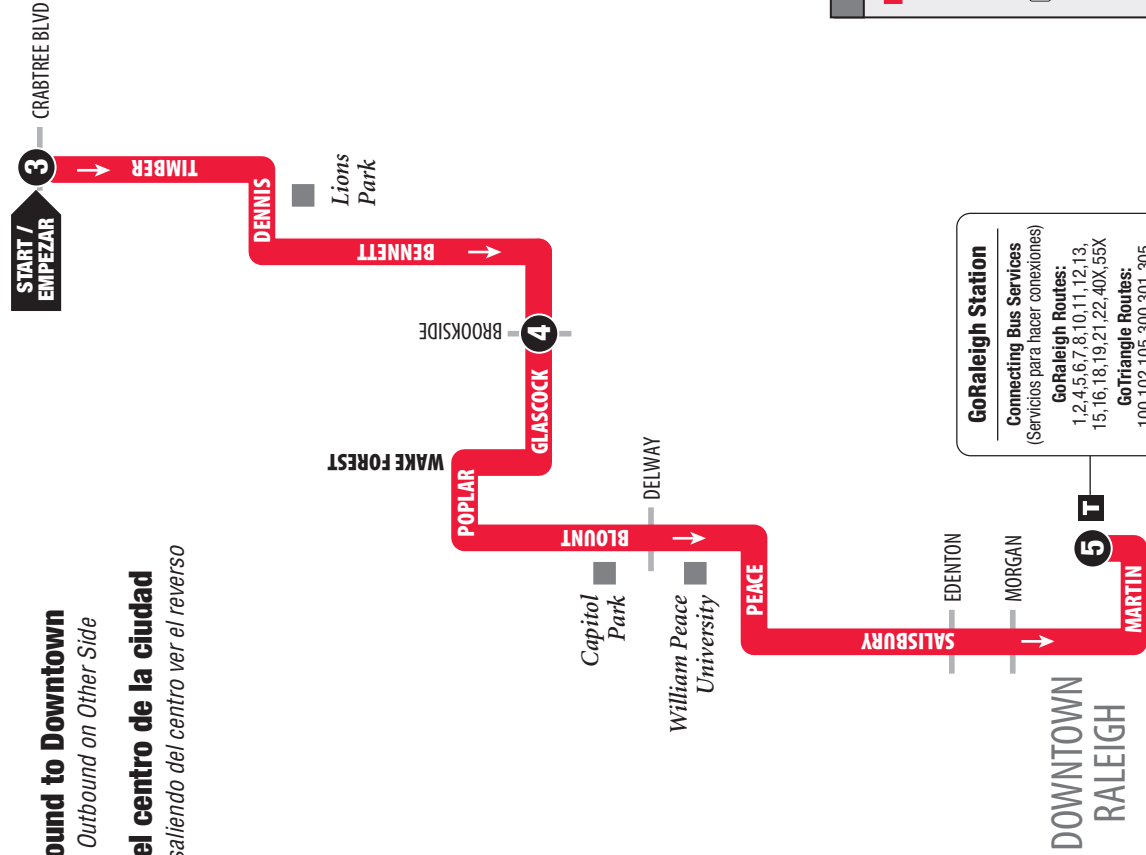

Lost & Found 919-996-3866

919-485-RIDE (7433) • TTY: 800-735-2962
www.goraleigh.org

ROUTE 3 Glascock

Inbound to Downtown

See Outbound on Other Side

Hacia el centro de la ciudad

Para rutas saliendo del centro ver el reverso