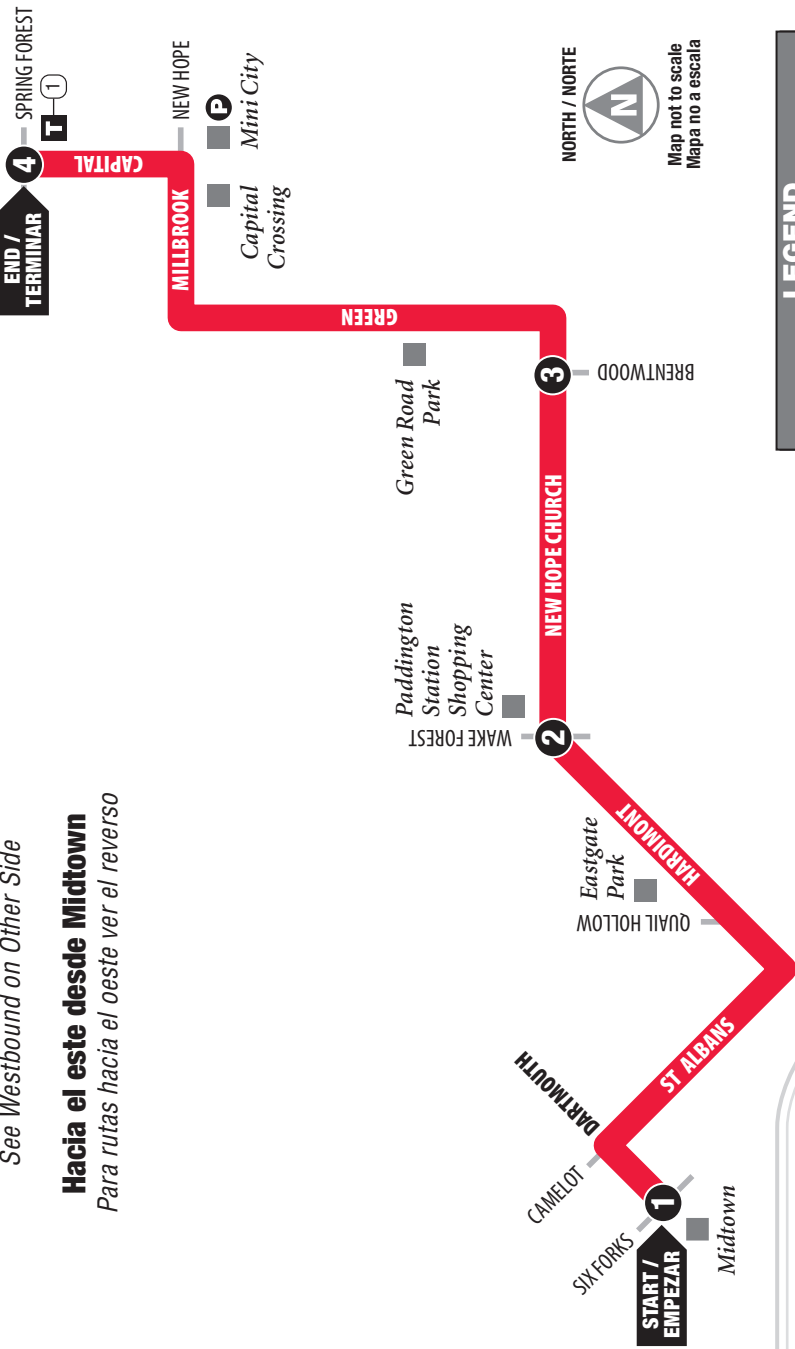

Hacia el este desde Midtown
Para rutas hacia el oeste ver el reverso

LEGEND

- Regular Route / Ruta de autobus
- Timepoint / Horario de paradas
- Transfer Point / Punto traslado
- Park & Ride Lot / Estacionamiento para usuarios de transporte colectivo
- Point of Interest / Sitios de interés