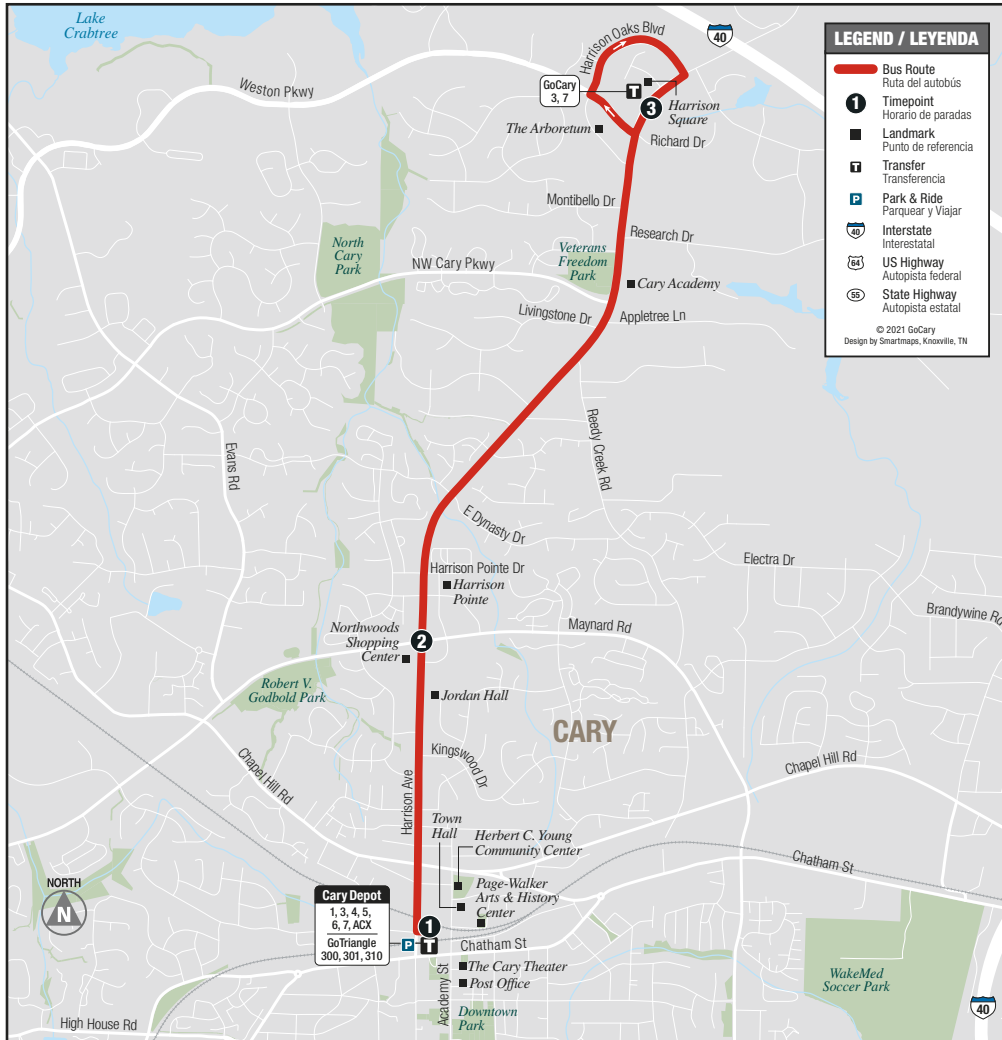

EFFECTIVE OCTOBER 2, 2021 /
EFFECTIVO 2 DE OCTUBRE DE 2021

(919) 485-RIDE (7433)
www.GoCary.org