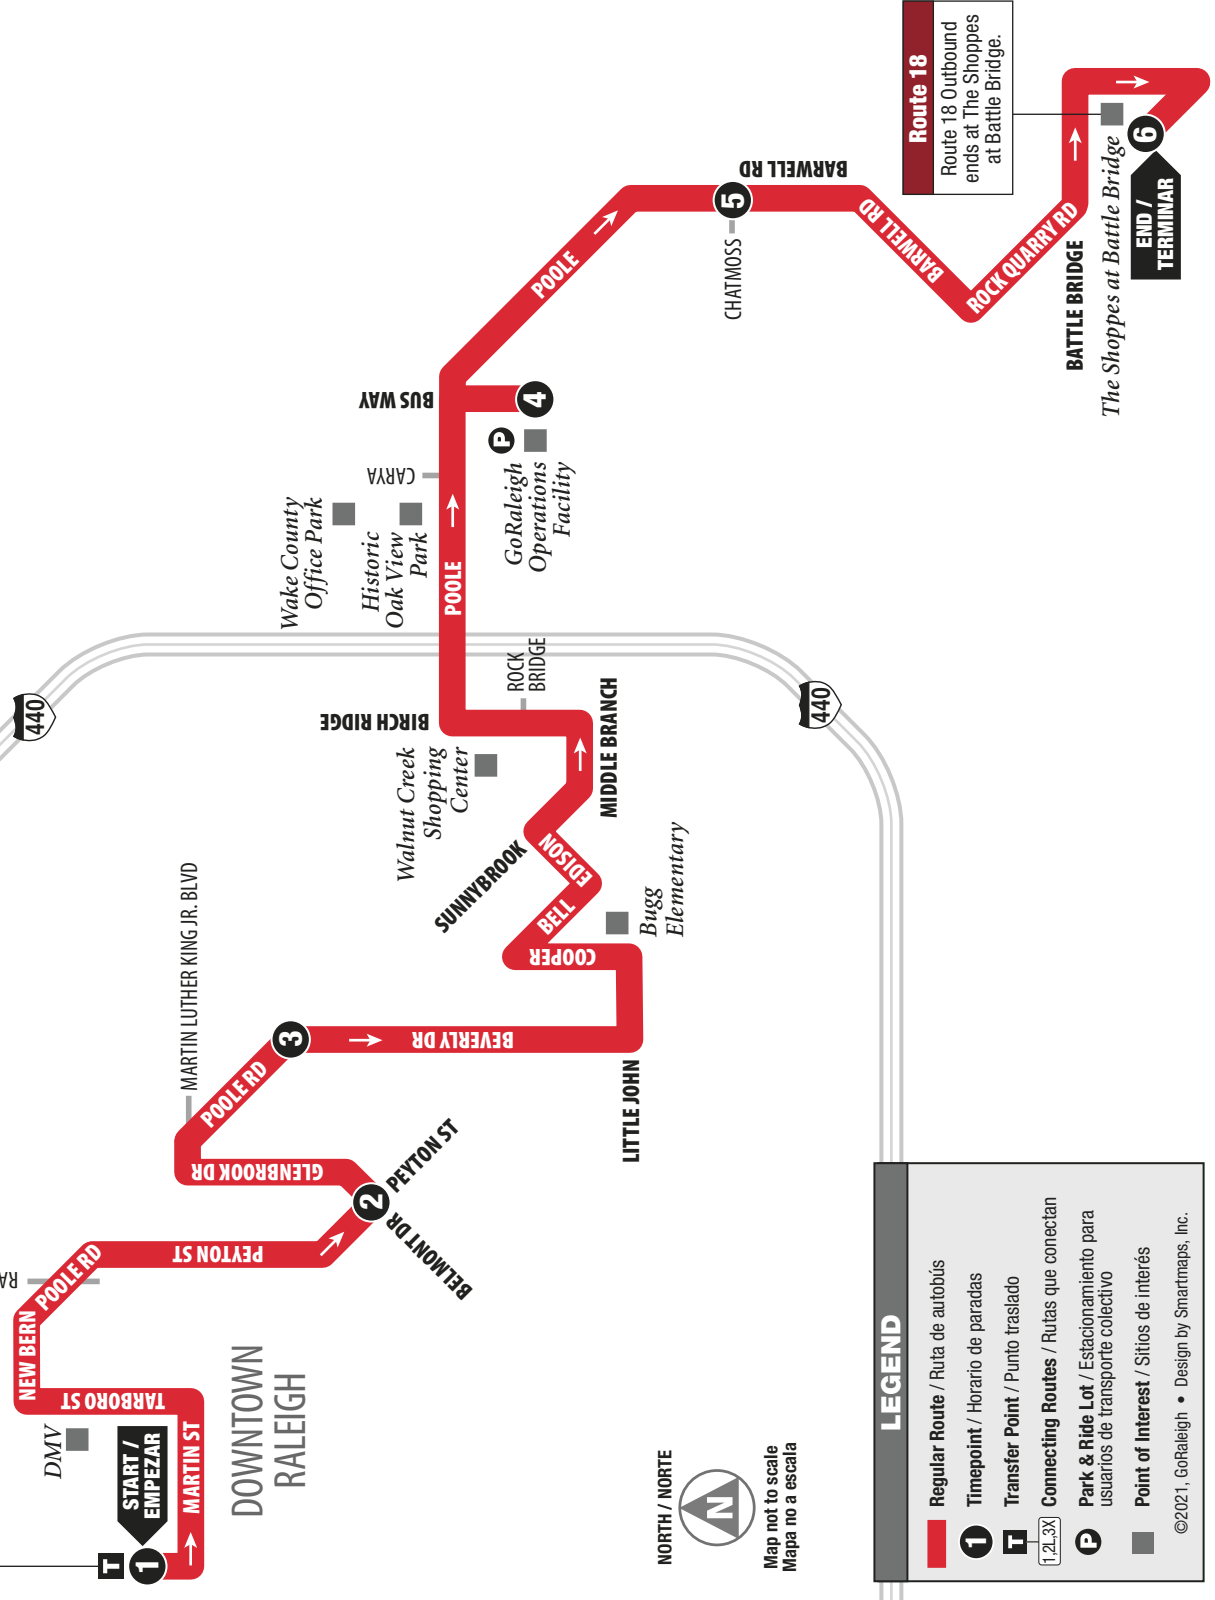

ROUTE 18/18S

Outbound from Downtown

Saliendo del centro de la ciudad

ROUTE 18/18S

DAILY SERVICE

GoRaleigh Station
Board at Platform B
(Abordar en la Plataforma B)

Outbound from Downtown
See Inbound on Other Side
Saliendo del centro de la ciudad
Para rutas rumbo al centro ver el reverso