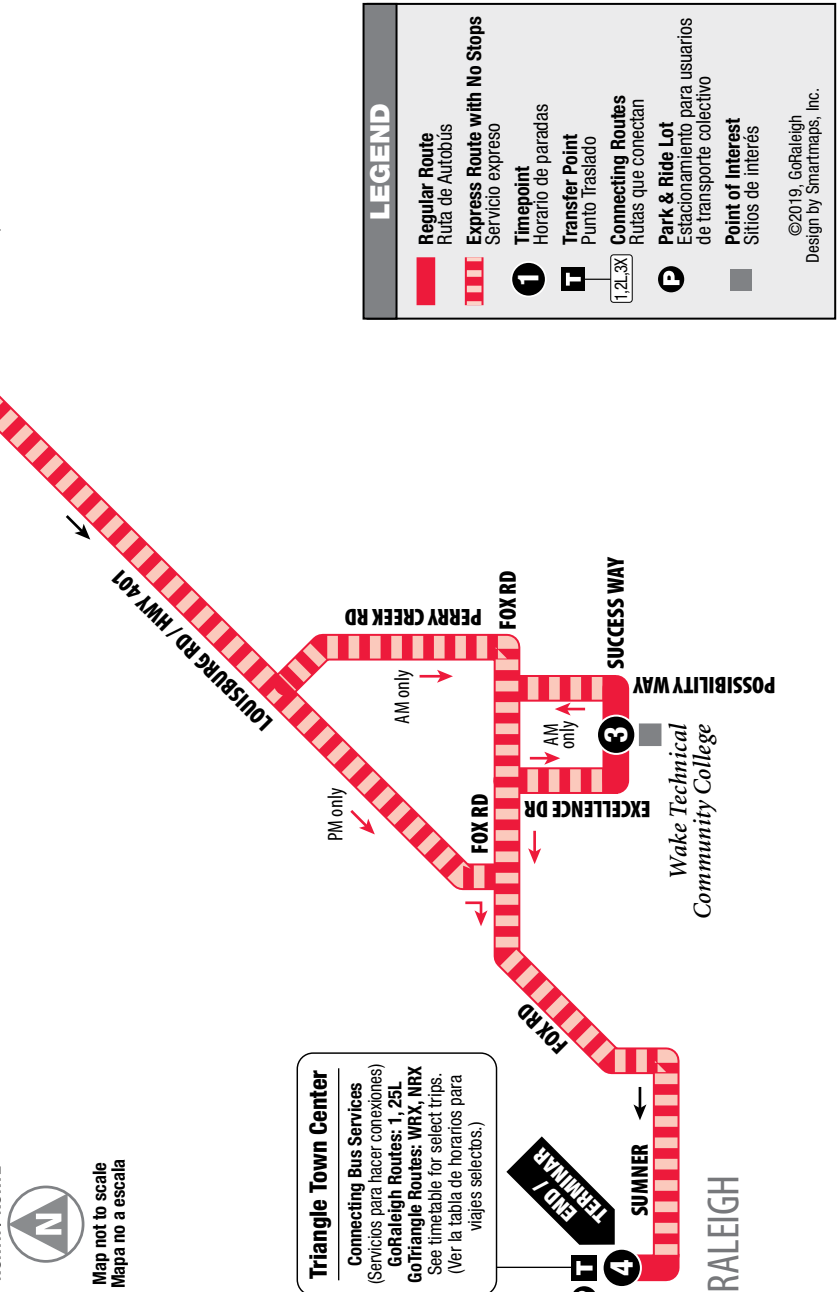

NORTH / NORTE
Map not to scale
Mapa no a escala

Triangle Town Center
Connecting Bus Services
(Servicios para hacer conexiones)
GoRaleigh Routes: 1, 25L
GoTriangle Routes: WRX, NRX
See timetable for select trips.
(Ver la tabla de horarios para viajes selectos.)

LEGEND

- **Regular Route**
  Ruta de Autobus
- **Express Route with No Stops**
  Servicio expreso
- **Timepoint**
  Horario de paradas
- **Transfer Point**
  Punto Traslado
- **Connecting Routes**
  Rutas que conectan
- **Park & Ride Lot**
  Estacionamiento para usuarios de transporte colectivo
- **Point of Interest**
  Sitios de interés

©2019, GoRaleigh
Design by Smartmaps, Inc.

Outbound to Raleigh

Saliendo a Raleigh

MONDAY-FRIDAY / LUNES-VIERNES

	1	2	3	4
AM	5:42 6:42 7:42	5:45 6:45 7:45	6:00 7:00 8:00	6:10 7:10 8:10
PM	5:30 6:30 7:30	-- -- --	-- -- --	5:54 6:54 7:54