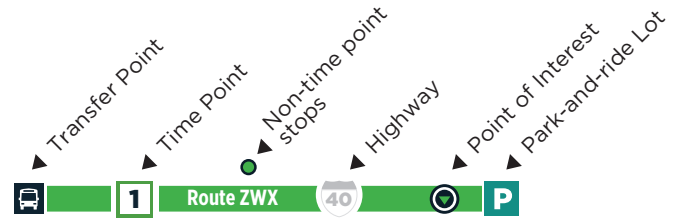

Route ZWX

LEGEND

NO SMOKING IS ALLOWED ON GOTRIANGLE VEHICLES

Smoking and/or the use of vapor products, including e-cigarettes, is not permitted on GoTriangle vehicles, at bus stops and city-owned sidewalks within Orange, Durham and Wake County.

ZWX

MONDAY - FRIDAY SERVICE

ZEBULON TO WENDELL TO RALEIGH

1	2	3	4	5
Zebulon Park-and-Ride (Compare Foods) #1888	Wendell Park-and-Ride #1890	New Bern Ave. at WakeMed (across) #9923	Salisbury St. at Lane St. #8059	Blount St. at GoRaleigh Station #8909
6:00 AM	6:10 AM	6:32 AM	6:42 AM	6:50 AM
7:00 AM	7:10 AM	7:32 AM	7:42 AM	7:50 AM
8:00 AM	8:10 AM	8:32 AM	8:42 AM	8:50 AM
-	-	-	-	-
5:05 PM	5:15 PM	5:40 PM	-	5:55 PM

RALEIGH TO WENDELL TO ZEBULON

5	4	3	2	1
Blount St. at GoRaleigh Station #8909	Salisbury St. at Lane St. #8059	New Bern Ave. at WakeMed #1891	Wendell Park-and-Ride #1889	Zebulon Park-and-Ride (Compare Foods) #1888
7:00 AM	-	7:10 AM	7:33 AM	7:50 AM
-	-	-	-	-
4:10 PM	4:15 PM	4:25 PM	4:48 PM	5:00 PM
5:10 PM	5:15 PM	5:25 PM	5:48 PM	6:00 PM
6:10 PM	6:15 PM	6:25 PM	6:48 PM	7:00 PM