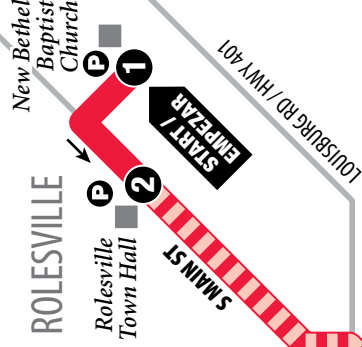

ROUTE 401X Rolesville Express

Outbound to Raleigh
See Inbound on Other Side

Saliendo a Raleigh

Para rutas rumbo al centro ver el reverso