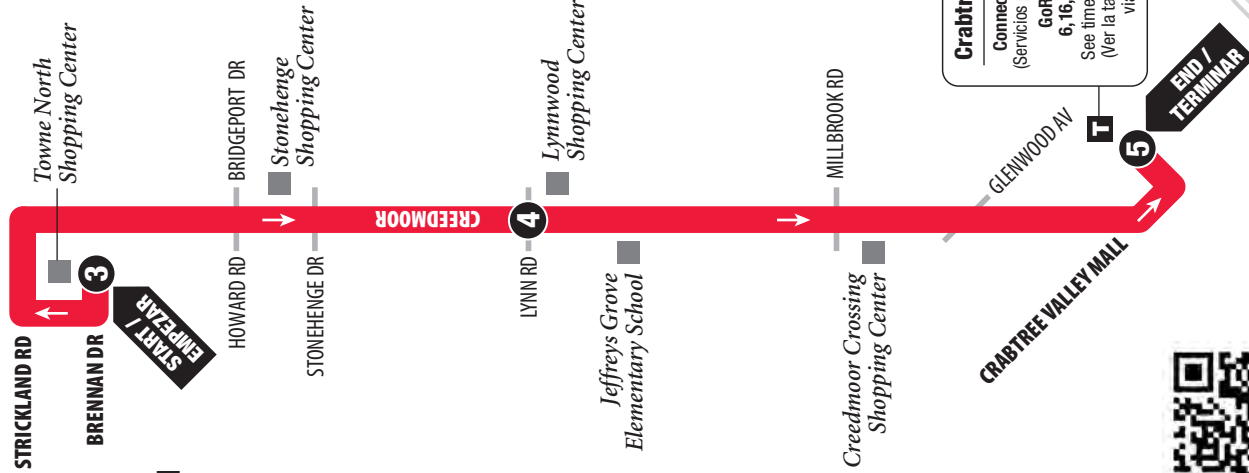

Lost & Found 919-996-3869

Raleigh

919-485-RIDE (7433) • TTY: 800-735-2962
www.goraleigh.org

ROUTE 36 Creedmoor

Southbound to Crabtree Valley Mall
See Northbound on Other Side

Hacia el sur a Crabtree Valley Mall
Para rutas hacia el norte ver el reverso