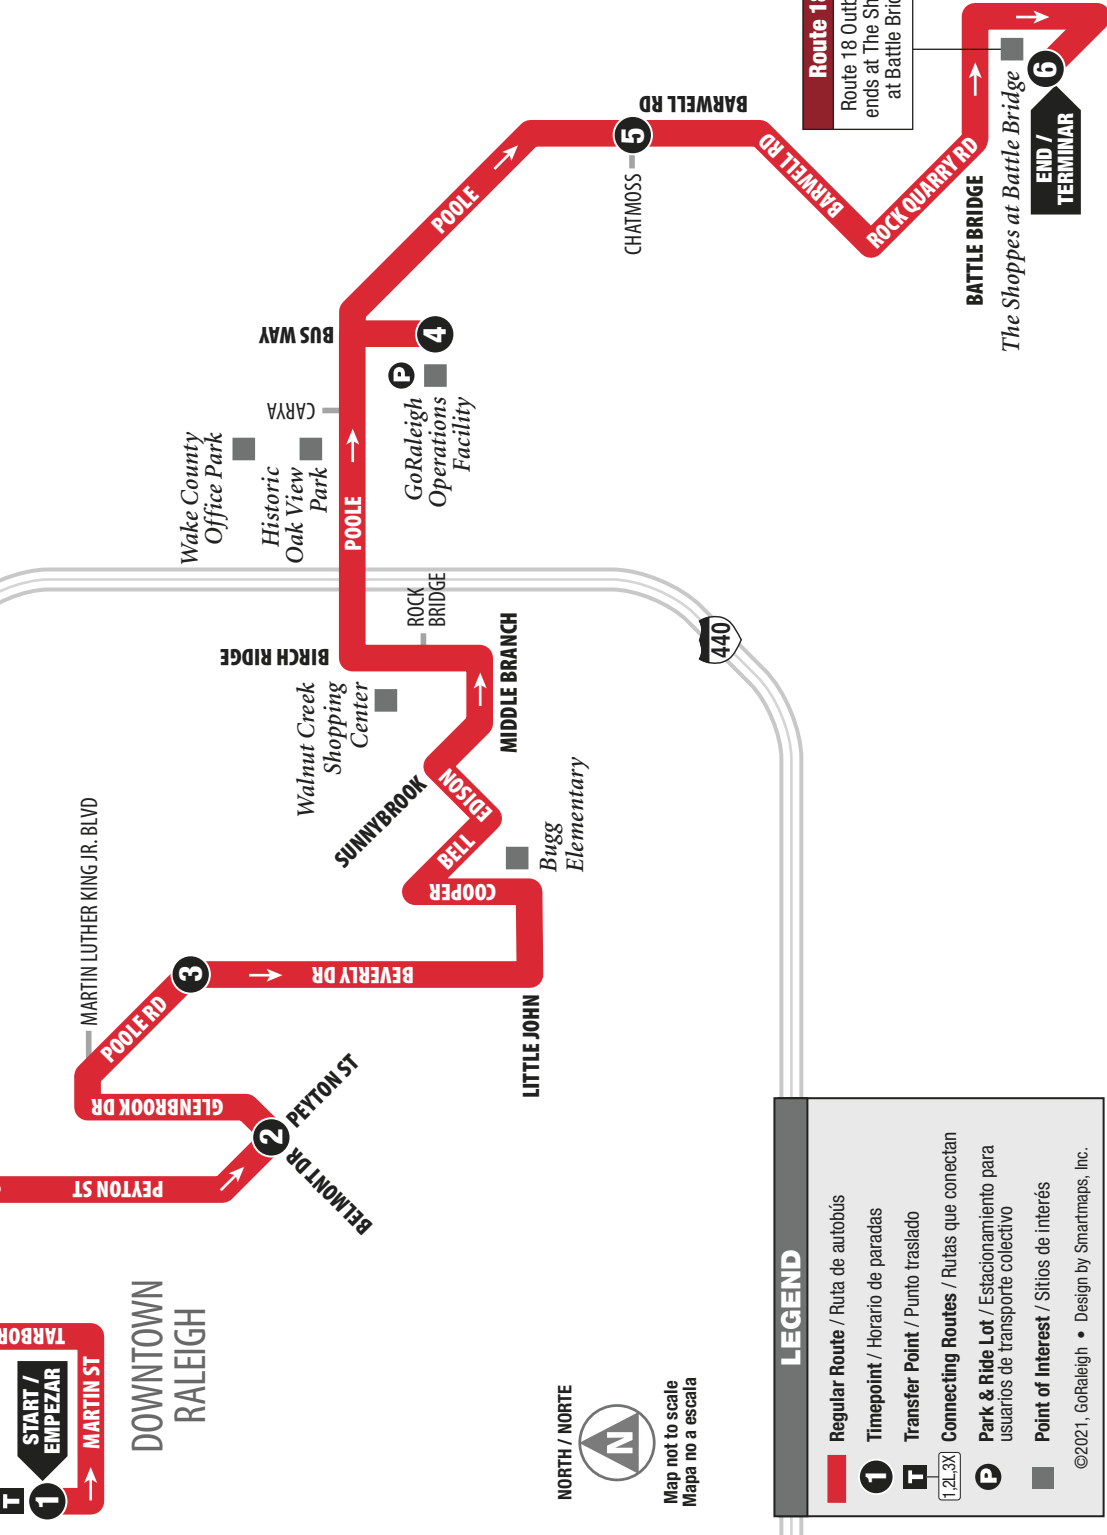

ROUTE 18S 55X

ROUTE 18/18S

Outbound from Downtown

Saliendo del centro de la ciudad

ROUTE 18/18S

DAILY SERVICE

GoRaleigh Station
Board at Platform B
(Abordar en la Plataforma B)

Outbound from Downtown
See Inbound on Other Side
Saliendo del centro de la ciudad
Para rutas rumbo al centro ver el reverso