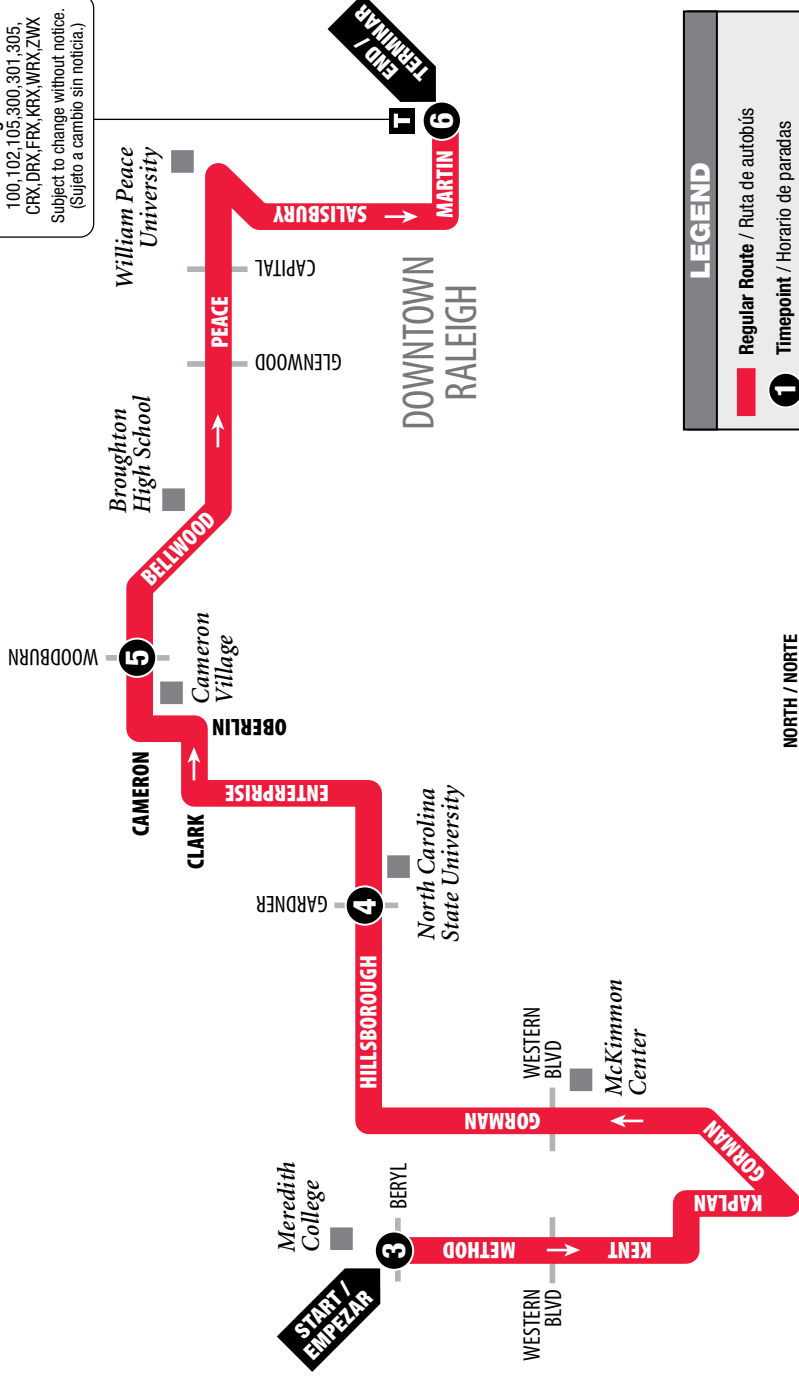

ROUTE 12 Method

Inbound to Downtown

See Outbound on Other Side

Hacia el centro de la ciudad

Para rutas saliendo del centro ver el reverso

GoRaleigh Station
Connecting Bus Services
(Servicios para hacer conexiones)
GoRaleigh Routes: 1, 2, 3, 4, 5, 6, 7, 8, 10, 11, 13, 15, 16, 17, 18, 19, 21, 22, 40X, 55X
GoTriangle Routes:
100, 102, 105, 300, 301, 305, CRX, DRX, FRX, KRX, WRX, ZWX
(Subject to change without notice. (Sujeto a cambio sin noticia.))

LEGEND

- Regular Route / Ruta de autobús
- Timepoint / Horario de paradas
- Transfer Point / Punto traslado
- Connecting Routes / Rutas que conectan
- Park & Ride Lot / Estacionamiento para usuarios de transporte colectivo
- Point of Interest / Sitios de interés

©2019, GoRaleigh • Design by Smartmaps, Inc.

NORTH / NORTE
Map not to scale
Mapa no a escala

Inbound to Downtown

Hacia el centro de la ciudad

MONDAY-FRIDAY / LUNES-VIERNES

WEEKEND & HOLIDAYS / SERVICIOS PARA FINES DE SEMANA Y DIAS FESTIVOS

	Method at Beryl	Hillsborough at Gardner	Cameron Village	GoRaleigh Station
AM	5:45 6:15 6:45 7:15 7:45 8:15 8:45 9:15 10:15 11:15	6:03 6:33 7:03 7:33 8:03 8:33 9:03 9:33 10:33 11:33	6:13 6:43 7:13 7:43 8:13 8:43 9:13 9:43 10:43 11:43	6:25 6:55 7:25 7:55 8:25 8:55 9:25 9:55 10:55 11:55
PM	12:15 2:15 3:15 3:45 4:15 4:45 5:15 5:45 6:15 6:45 7:24 8:24 9:24 10:24	12:33 2:33 3:33 4:03 4:33 5:03 5:33 6:03 6:33 7:03 7:39 8:39 9:39 10:39	12:43 1:43 2:43 3:43 4:13 4:43 5:13 5:43 6:13 6:43 7:13 7:47 8:47 9:47 10:47	12:55 1:55 2:55 3:55 4:25 4:55 5:25 5:55 6:25 6:55 7:25 8:59 9:59 10:59

Scan here for trip planning and real time bus tracking options:

GoRaleigh is proud to be a part of the National Safe Place Program. Every GoRaleigh bus is a Safe Place.

ROUTE 12 DAILY SERVICE

Method

SERVING:

- William Peace University
- Broughton High School
- Cameron Village
- North Carolina State University
- Meredith College
- McKimmon Center

Raleigh 85

919-485-RIDE (7433)
www.raleighnc.gov/transit
www.goraleigh.org

Effective: 8/2019