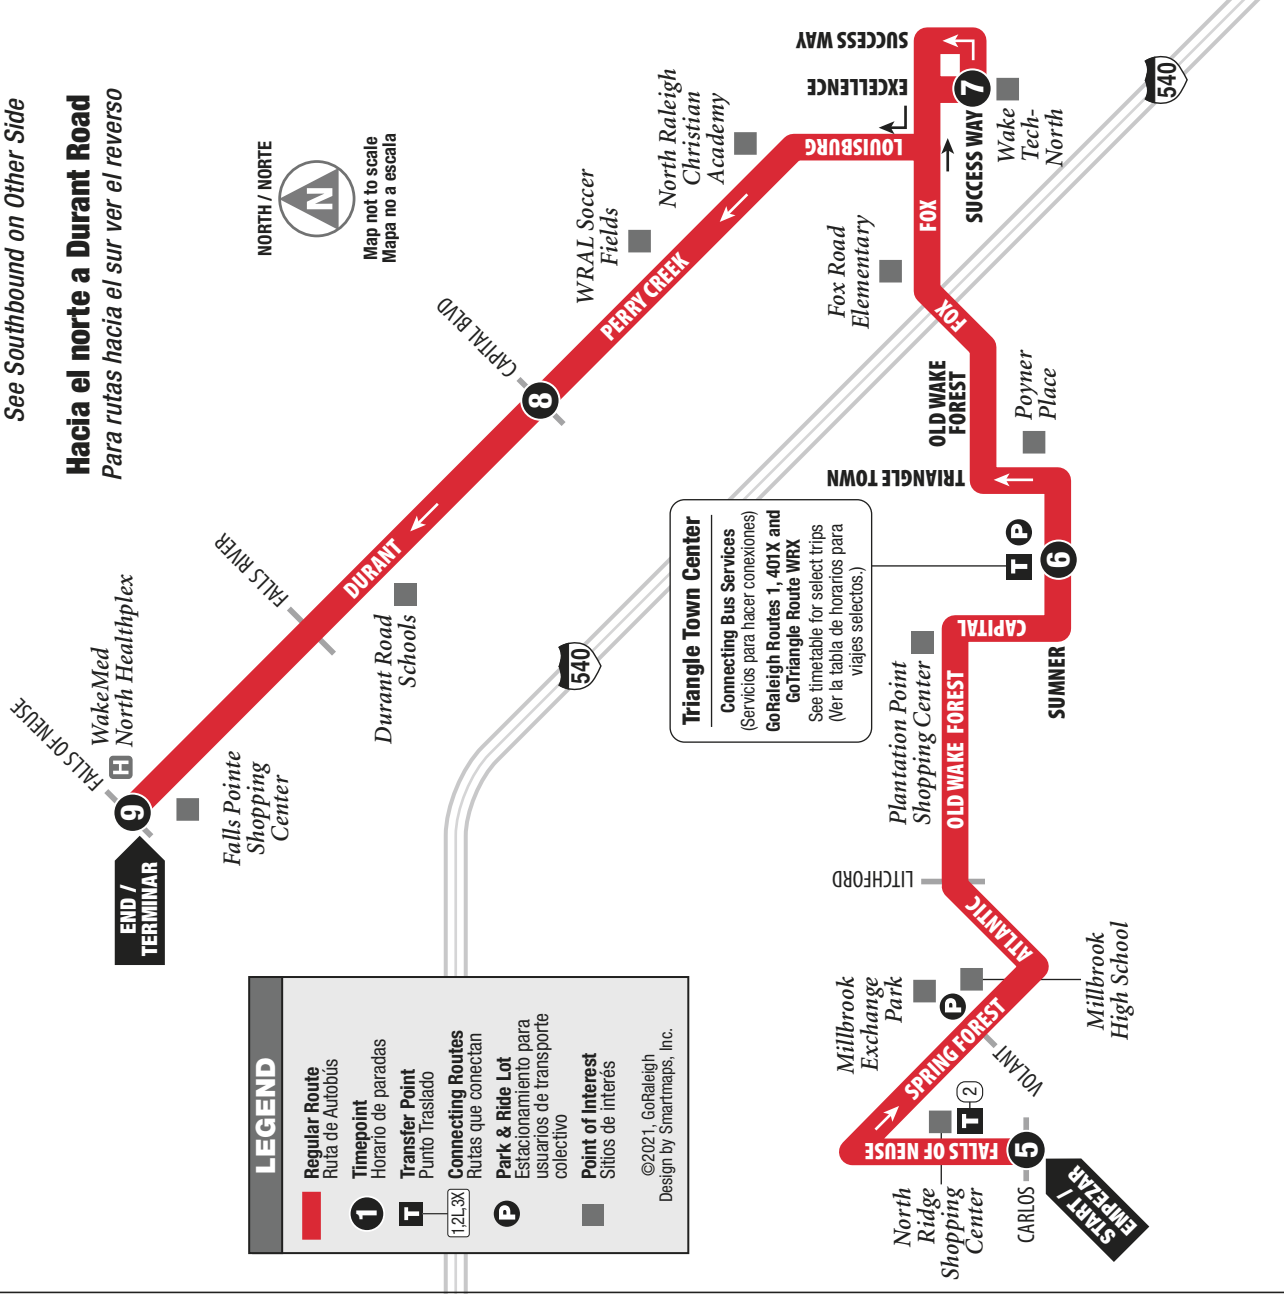

Lost & Found 919-996-3869

919-485-RIDE (7433) • TTY: 800-735-2962
www.goraleigh.org

Hacia el norte a Durant Road

MONDAY-FRIDAY / LUNES-VIERNES

Northbound to Durant Road
See Southbound on Other Side

Hacia el norte a Durant Road
Para rutas hacia el sur ver el reverso