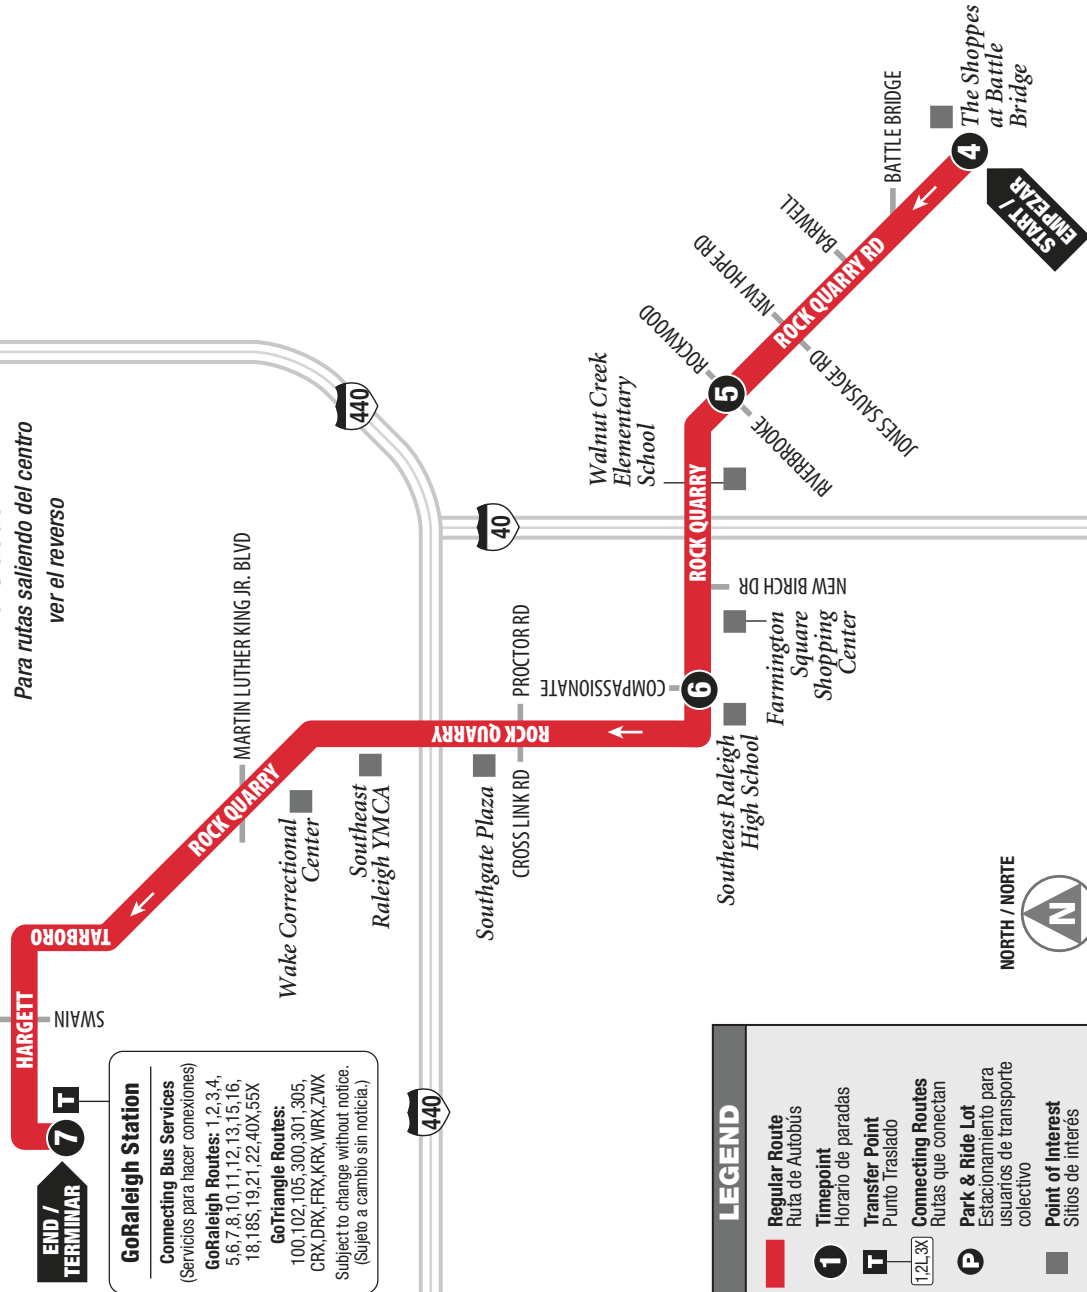

ROUTE 17

Inbound to Downtown

Hacia el centro de la ciudad

Inbound to Downtown
See Outbound on Other Side

Hacia el centro de la ciudad
Para rutas saliendo del centro ver el reverso

DOWNTOWN RALEIGH

GoRaleigh Station

Connecting Bus Services
(Servicios para hacer conexiones)
GoRaleigh Routes: 1, 2, 3, 4, 5, 6, 7, 8, 10, 11, 12, 13, 15, 16, 18, 18S, 19, 21, 22, 40X, 55X
GoTriangle Routes:
100, 102, 105, 300, 301, 305, CRX, DRX, FRX, KRX, WFX, ZWX
Subject to change without notice.
(Sujeto a cambio sin noticia.)

LEGEND	
	Regular Route Ruta de Autobus
	Timepoint Horario de paradas
	Transfer Point Punto Traslado
	Connecting Routes Rutas que conectan
	Park & Ride Lot Estacionamiento para usuarios de transporte colectivo
	Point of Interest Sitios de interes

©2021, GoRaleigh
Design by Smartmaps, Inc.

Map not to scale
Mapa no a escala