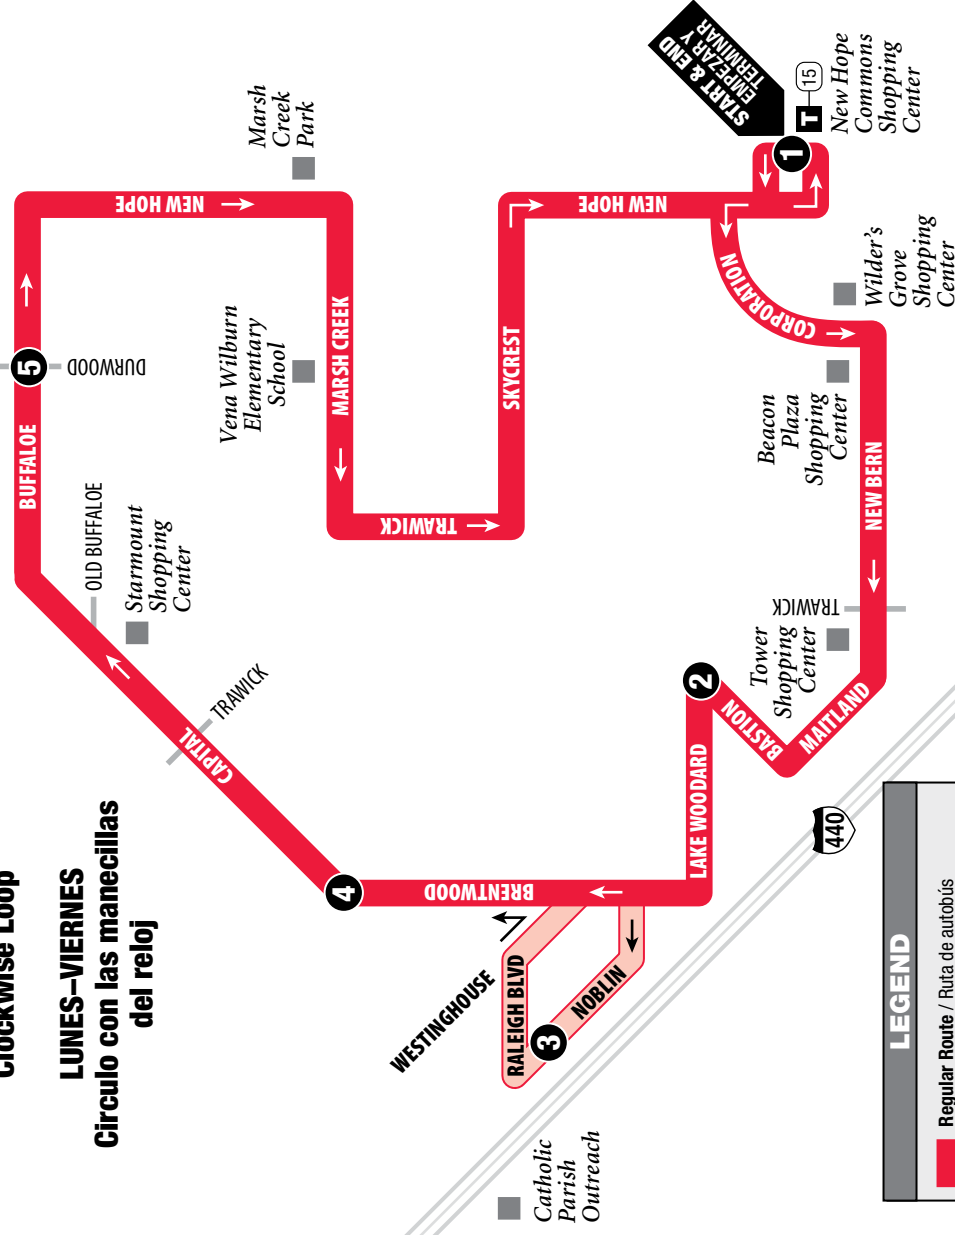

ROUTE 15L Trawick

MONDAY-FRIDAY Clockwise Loop

LUNES-VIERNES Circulo con las manecillas del reloj

LEGEND

- Regular Route / Ruta de autobús
- Infrequent Service / Servicio poco frecuente
- Timepoint / Horario de paradas
- Transfer Point / Punto traslado
- Connecting Routes / Rutas que conectan usuarios de transporte colectivo
- Park & Ride Lot / Estacionamiento para usuarios de transporte colectivo
- Point of Interest / Sitios de interés

©2017, GoRaleigh • Design by Smartmaps, Inc.

Clockwise Loop

Circulo Con las Manecillas del Reloj

See other side for Weekend and Holiday trips.
Ver al dorso para servicios en fines de semana y dias festivos.

MONDAY-FRIDAY / LUNES-VIERNES

	1 New Hope Commons Shopping Center	2 Bastion at Commons Center	3 Catholic Parish Outreach	4 Capital at Noblin Rd	5 Buffalo at Durwood	1 New Hope Commons Shopping Center
AM	5:45	5:52	—	6:00	6:12	6:27
	6:30	6:37	—	6:45	6:57	7:12
	7:15	7:22	—	7:30	7:42	7:57
	8:00	8:07	—	8:15	8:27	8:42
	8:45	8:52	—	9:00	9:12	9:27
	9:30	9:37	—	9:45	9:57	10:12
	10:15	10:22	—	10:30	10:42	10:57
	11:00	11:07	11:10	11:15	11:27	11:42
	11:45	11:52	11:55	12:00	12:12	12:27
PM	12:30	12:37	—	12:45	12:57	1:12
	1:15	1:22	1:25	1:30	1:42	1:57
	2:00	2:07	2:10	2:15	2:27	2:42
	2:45	2:52	—	3:00	3:12	3:27
	3:30	3:37	—	3:45	3:57	4:12
	4:15	4:22	—	4:30	4:42	4:57
	5:00	5:07	—	5:15	5:27	5:42
	5:45	5:52	—	6:00	6:12	6:27
	6:30	6:37	—	6:45	6:57	7:12
	7:30	7:37	—	7:45	7:57	8:12
	8:15	8:22	—	8:30	8:42	8:57
	9:00	9:07	—	9:15	9:27	9:42
	9:45	9:52	—	10:00	10:12	10:27
	10:30	10:37	—	10:45	10:57	11:12

Shaded times indicate when Route 15 WakeMed and Route 15L Trawick connect at the transfer point located at New Hope Commons.
(Los espacios de tiempo sombreados indican cuando la Ruta 15 WakeMed y la Ruta 15L Trawick se conectan en el punto de transferencia localizado en New Hope Commons.)

Track your bus live, right now!
Download the free app: **Translocrider.com**

INSTRUCTIONS / INSTRUCCIONES

The bus stops here at listed times. Numbers on the map represent major stops; other stops are also available. (El bus hace paradas aquí de acuerdo al horario señalado. Los números en el mapa representan las paradas principales; hay otras paradas disponibles también.)

The bus travels here sometimes. See timetable beside the map for trips that travel this route variation. (El bus para por aquí algunas veces. Referirse a la tabla de horarios al lado del mapa para encontrar los viajes de esta ruta.)

The transfer point shows where routes intersect and transfers to other routes may be available. (El punto de traslado muestra dónde se intersectan las rutas y las transferencias disponibles a otras rutas.)

The bus stops at each of the times listed below the symbol. (El bus hace paradas a las horas señaladas debajo del símbolo.)

The timetable shows WHEN the bus stops. Shaded times indicate when a radial and local route meet. Transfers are timed so waiting is minimal. (La tabla de horarios muestra CUANDO el bus hace la parada. Las horas en sombreadas indican cuando una ruta radial y local se intersectan. Las transferencias son cronometradas de manera que el tiempo de espera es mínimo.)

FARES / TARIFAS