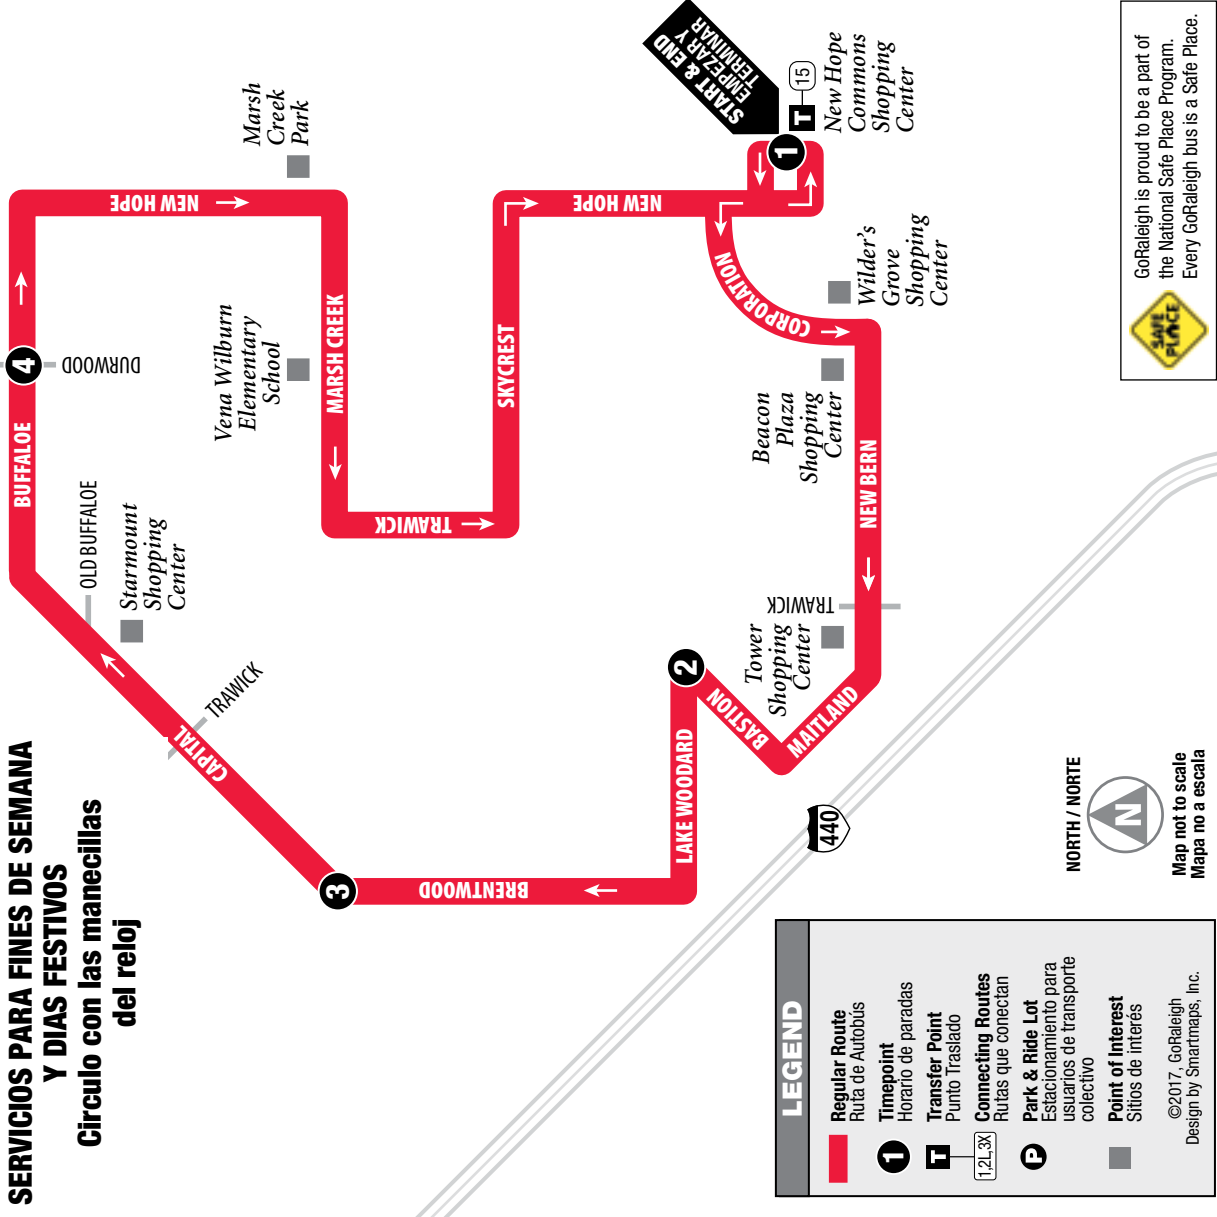

To Obtain a GoRaleigh ID: Call 919-996-3459.

Lost & Found 919-996-3869

81

919-485-RIDE (7433) • TTY: 800-735-2962
www.goraleigh.org

ROUTE 15L Trawick

WEEKEND & HOLIDAYS Clockwise Loop

SERVICIOS PARA FINES DE SEMANA Y DIAS FESTIVOS Circulo con las manecillas del reloj