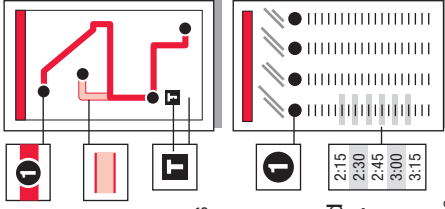

FARES / TARIFAS

Fare Type	Full Fare	Reduced Fare¹
One-Way Fare	.....$1.25	.....$0.60
Local Day Pass	.....$2.50	.....$1.25
7-Day Pass	.....$12.00	.....$6.00
31-Day Pass	.....$40.00	.....$20.00
Seniors Age 65 or Older & Children Age 12 or Younger	.....Free²	.....Free²
Stored Value Card (Card has $25.00 Value)	.....$25.00	.....$20.00

Other GoPass and regional options are available.
No Transfers Issued

¹ Persons with Disabilities, Medicare Card Holders and Teens 13-18:

When paying a Reduced Fare a GoRaleigh ID must be shown. Teens 13-18 must show a current School ID or GoRaleigh ID. A Medicare Card and a valid ID may be used to secure a GoRaleigh ID.

² Passengers 65 or Older, Children 12 or Younger:

When paying a Seniors 65+ Free Fare a GoRaleigh ID must be shown. Children under 12 & over 60" tall must present a GoRaleigh ID.
To Obtain a GoRaleigh ID: Call 919-996-3489 or visit the information Booth at GoRaleigh Station during business hours.

Lost & Found 919-996-3866