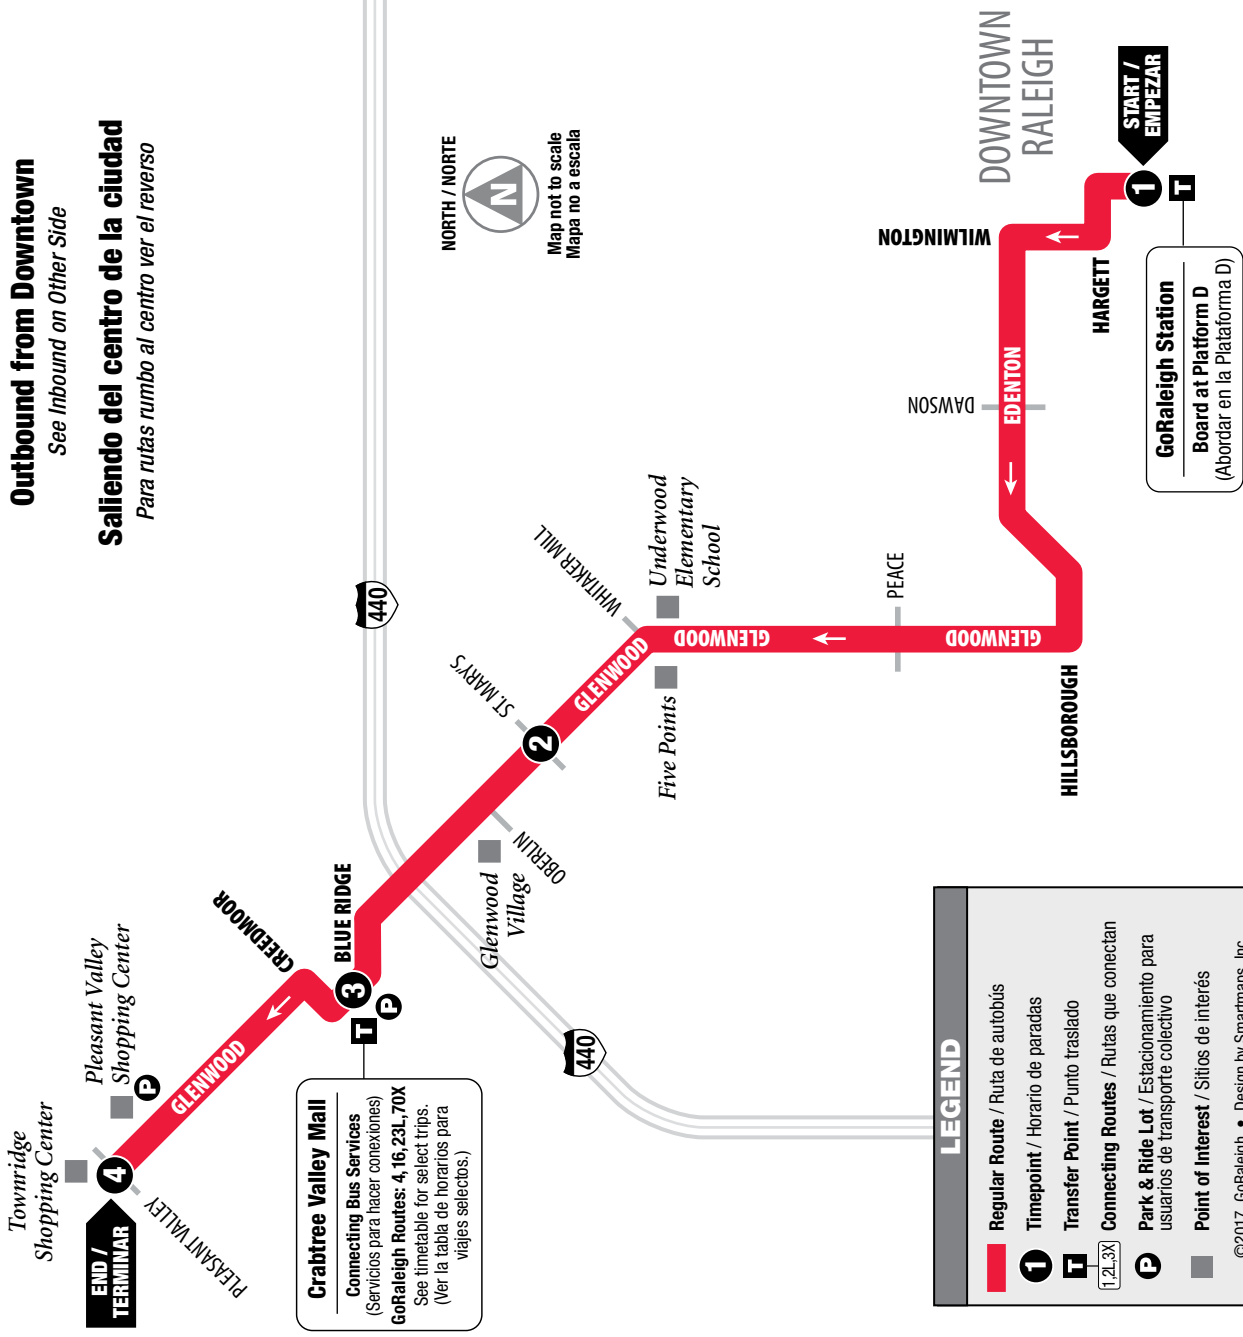

Crabtree Valley Mall
Connecting Bus Services (Servicios para hacer conexiones)
GoRaleigh Routes: 4, 16, 23L, 70X
See timetable for select trips. (Ver la tabla de horarios para viajes selectos.)

LEGEND

- Regular Route / Ruta de autobus
- Timepoint / Horario de paradas
- Transfer Point / Punto traslado
- Connecting Routes / Rutas que conectan
- Park & Ride Lot / Estacionamiento para usuarios de transporte colectivo
- Point of Interest / Sitios de interés