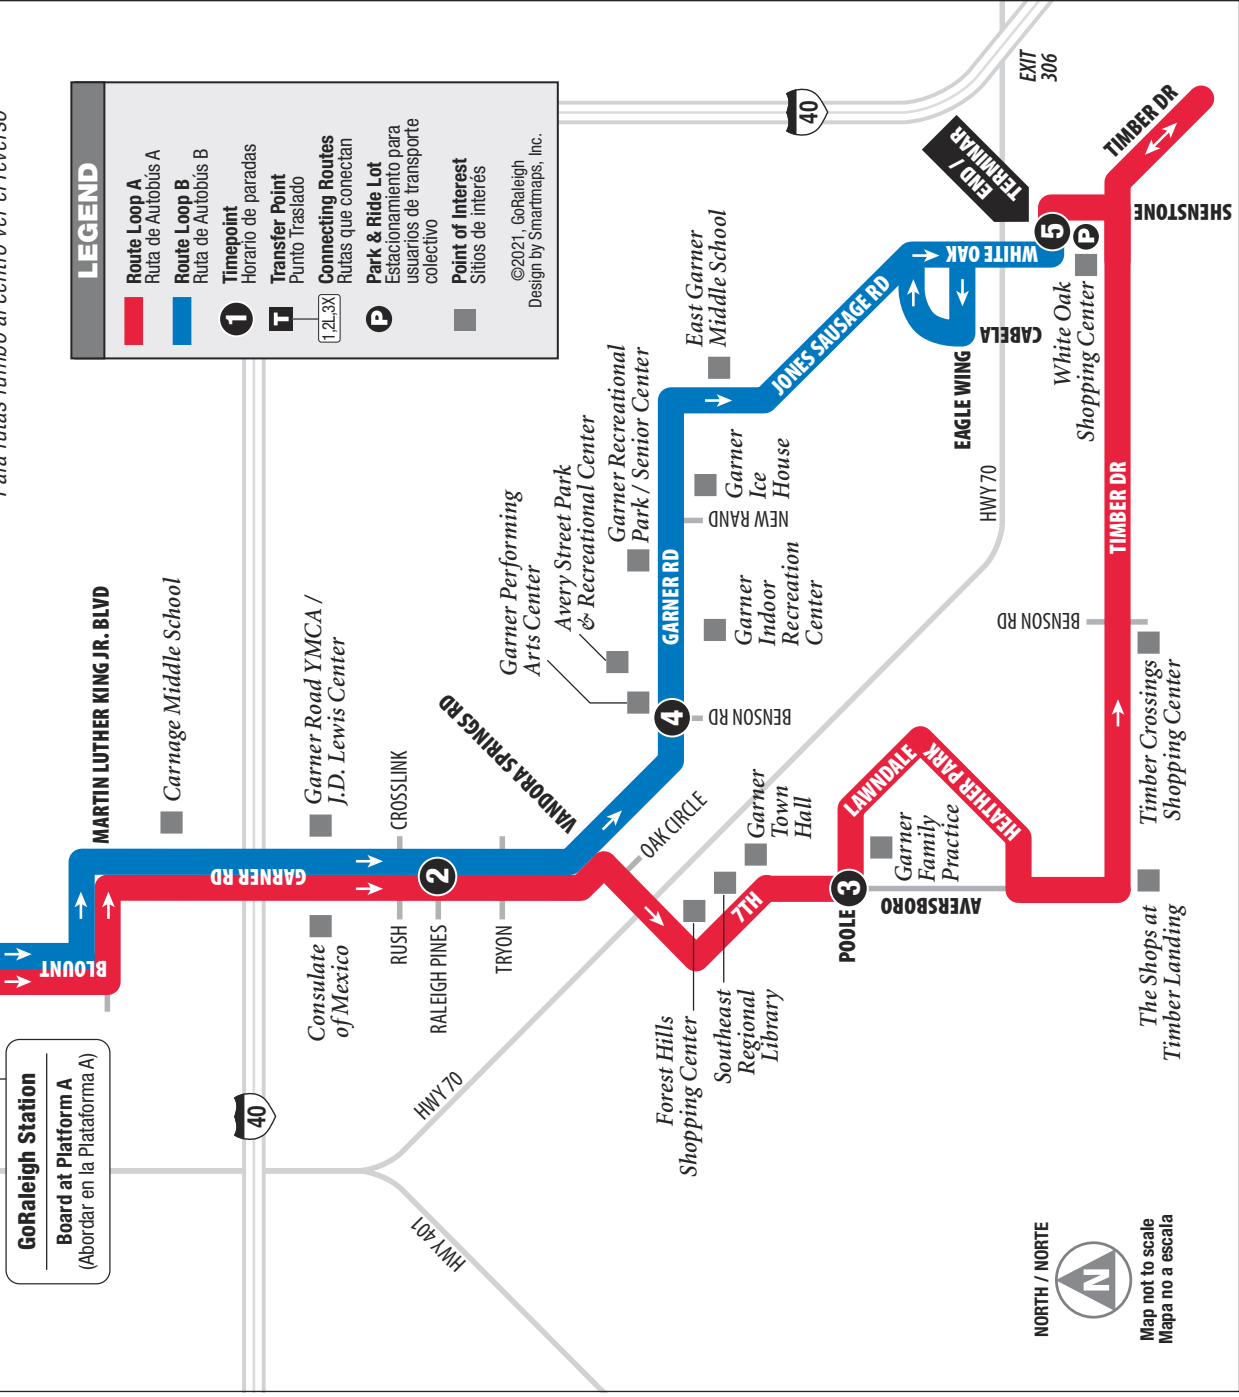

ROUTE 20

Garner

Outbound from Downtown

See Inbound on Other Side

Saliendo del centro de la ciudad

Para rutas rumbo al centro ver el reverso

Outbound from Downtown

Saliendo del centro de la ciudad

MONDAY-FRIDAY / LUNES-VIERNES LOOP A & B / Ruta de Autobús A y B

LOOP	1 GoRaleigh Station	2 Garner Rd at Raleigh Pines Dr	3 Poole Dr at Aversboro Rd	4 Garner Rd at Benson Rd	5 White Oak Shopping Center
AM	B 5:00	5:11	—	5:20	5:35
	A 5:30	5:40	5:57	—	6:17
	B 6:00	6:11	—	6:20	6:35
	A 6:30	6:40	6:57	—	7:17
	B 7:00	7:11	—	7:20	7:35
	A 7:30	7:40	7:57	—	8:17
	B 8:00	8:11	—	8:20	8:35
	A 8:30	8:40	8:57	—	9:17
	B 9:00	9:11	—	9:20	9:35
	A 9:30	9:40	9:57	—	10:17
	B 10:00	10:11	—	10:20	10:35
	A 10:30	10:40	10:57	—	11:17
	B 11:00	11:11	—	11:20	11:35
	A 11:30	11:40	11:57	—	12:17
PM	B 12:00	12:11	—	12:20	12:35
	A 12:30	12:40	12:57	—	1:17
	B 1:00	1:11	—	1:20	1:35
	A 1:30	1:40	1:57	—	2:17
	B 2:00	2:11	—	2:20	2:35
	A 2:30	2:40	2:57	—	3:17
	B 3:00	3:11	—	3:20	3:35
	A 3:30	3:40	3:57	—	4:17
	B 4:00	4:11	—	4:20	4:35
	A 4:30	4:40	4:57	—	5:17
	B 5:00	5:11	—	5:20	5:35
	A 5:30	5:40	5:57	—	6:17
	B 6:00	6:11	—	6:20	6:35
	A 6:30	6:40	6:57	—	7:17
	B 7:00	7:11	—	7:20	7:35
	A 7:30	7:40	7:57	—	8:17
	B 8:00	8:11	—	8:20	8:35
	A 8:30	8:40	8:57	—	9:17
	B 9:00	9:11	—	9:20	9:35
	A 9:30	9:40	9:57	—	10:17

Track your bus live, right now!
Download the free app:
transloc.com/app or visit
GoRaleighLive.org

INSTRUCTIONS / INSTRUCCIONES

The bus stops here at listed times. Numbers on the map represent major stops; other stops are also available. (El bus hace paradas aquí de acuerdo al horario señalado. Los números en el mapa representan las paradas principales; hay otras paradas disponibles también.)

The bus travels here sometimes. See timetable beside the map for trips that travel this route variation. (El bus para por aquí algunas veces. Referirse a la tabla de horarios al lado del mapa para encontrar los viajes de esta ruta.)

The transfer point shows where routes intersect and transfers to other routes may be available. (El punto de traslado muestra dónde se intersectan las rutas y las transferencias disponibles a otras rutas.)

The bus stops at each of the times listed below the symbol. (El bus hace paradas a las horas señaladas debajo del símbolo.)

FARES / TARIFAS

Fare Type	Full Fare	Reduced Fare¹
One-Way Fare	.....$1.25	.....$0.60
Local Day Pass	.....$2.50	.....$1.25
7-Day Pass	.....$12.00	.....$6.00
31-Day Pass	.....$40.00	.....$20.00
Seniors Age 65 or Older & Children Age 12 or Younger	.....Free²	.....Free²
Stored Value Card (Card has $25.00 Value)	.....$20.00	.....$20.00

No Transfers Issued

¹Persons with Disabilities, Medicare Card Holders and Teens 13-18: When paying a Reduced Fare a GoRaleigh ID must be shown. Teens 13-18 must show a current School ID or GoRaleigh ID.

²Passengers 65 or Older, Children 12 or Younger: A Medicare Card and a valid ID may be used to secure a GoRaleigh ID.

When paying a Seniors 65+ Free Fare a GoRaleigh ID must be shown. Children under 12 & over 60* tall must present a GoRaleigh ID.

To Obtain a GoRaleigh ID: Call 919-996-3459 or visit the information Booth at GoRaleigh Station during business hours.

Lost & Found 919-996-3869