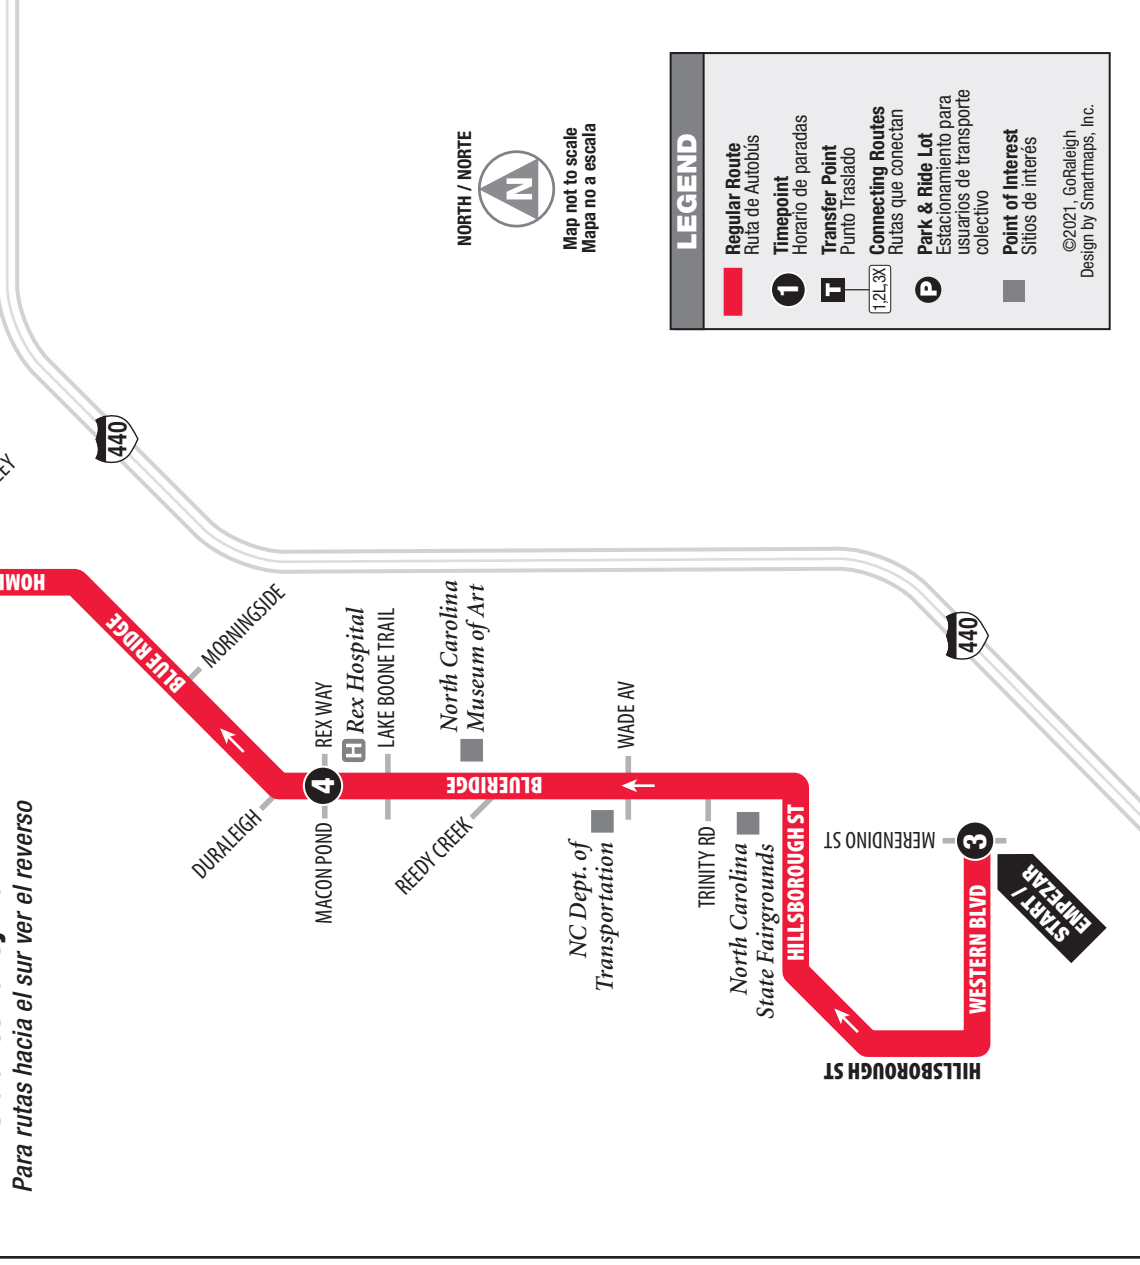

ROUTE 27 Blue Ridge

Northbound to Crabtree Valley Mall
See *Southbound on Other Side*

Hacia el norte a Crabtree Valley Mall
Para rutas hacia el sur ver el reverso

Crabtree Valley Mall
Connecting Bus Services
Servicios para hacer conexiones
GoRaleigh Routes:
6, 16, 23L, 26, 36
See timetable for select trips.
(Ver la tabla de horarios para viajes selectos.)

END / TERMINAR
5 CRABTREE VALLEY

LEGEND

- **Regular Route**
  Ruta de Autobus
- **1**
  Timepoint
  Horario de paradas
- **T**
  Transfer Point
  Punto Traslado
- **12L3X**
  Connecting Routes
  Rutas que conectan
- **P**
  Park & Ride Lot
  Estacionamiento para usuarios de transporte colectivo
- **Point of Interest**
  Sitios de interés

©2021, GoRaleigh
Design by Smartmaps, Inc.

Northbound to Crabtree Valley Mall

Hacia el norte a Crabtree Valley Mall

MONDAY-FRIDAY, WEEKENDS & HOLIDAYS / LUNES-VIERNES, SERVICIOS PARA FINES DE SEMANA Y DIAS FESTIVOS

	3 Western Blvd at Merindio St	4 Blue Ridge at Rex Way	5 Crabtree Valley Mall
AM	5:30 6:00 6:30 7:00 7:30 8:00 8:30 9:00 9:30 10:00 10:30 11:00 11:30	5:47 6:17 6:47 7:17 7:47 8:17 8:47 9:17 9:47 10:17 10:47 11:00 11:30	6:00 6:30 7:00 7:30 8:00 8:30 9:00 9:30 10:00 10:30 11:00 11:30 12:00
PM	12:00 12:30 1:00 1:30 2:00 2:30 3:00 3:30 4:00 4:30 5:00 5:30 6:00 6:30 7:00 7:30 8:00 8:30 9:00 9:30 10:00 10:30 11:00 11:17	12:17 12:47 1:17 1:47 2:17 2:47 3:17 3:47 4:17 4:47 5:17 5:47 6:17 6:47 7:17 7:47 8:17 8:47 9:17 9:47 10:17 10:30 11:00 11:17	12:30 1:00 1:30 2:00 2:30 3:00 3:30 4:00 4:30 5:00 5:30 6:00 6:30 7:00 7:30 8:00 8:30 9:00 9:30 10:00 10:30 11:00 11:30

Scan here for trip planning and real time bus tracking options:

ROUTE 27 DAILY SERVICE

Blue Ridge

SERVING:

- Crabtree Valley Mall
- Rex Hospital
- NC Museum of Art
- NC Department of Transportation
- NC State Fairgrounds

Raleigh

919-485-RIDE (7433)
GoRaleigh.org

Effective: 9.12.21