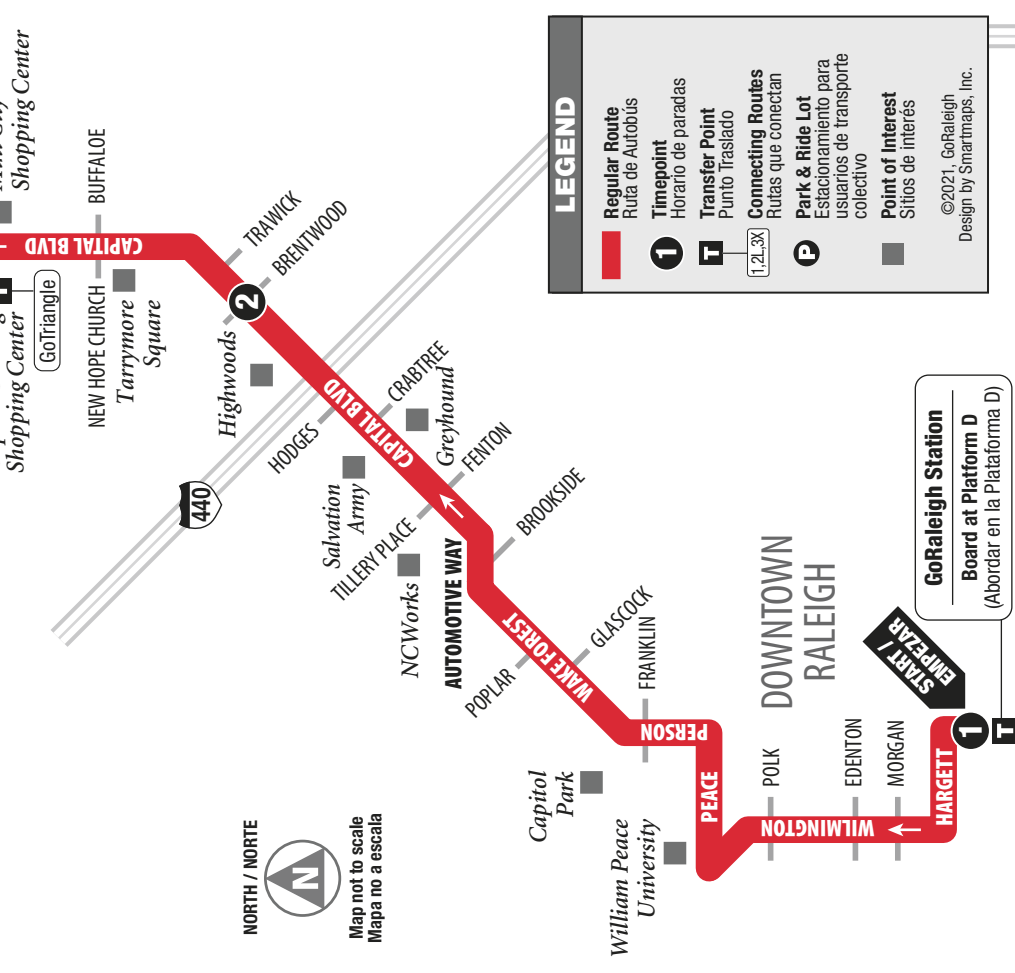

Outbound from Downtown

See Inbound on Other Side

Saliendo del centro de la ciudad

Para rutas rumbo al centro ver el reverso

LEGEND

- Regular Route**
Ruta de Autobus
- Timepoint**
Horario de paradas
- Transfer Point**
Punto Traslado
- Connecting Routes**
Rutas que conectan
- Park & Ride Lot**
Estacionamiento para usuarios de transporte colectivo
- Point of Interest**
Sitios de interés