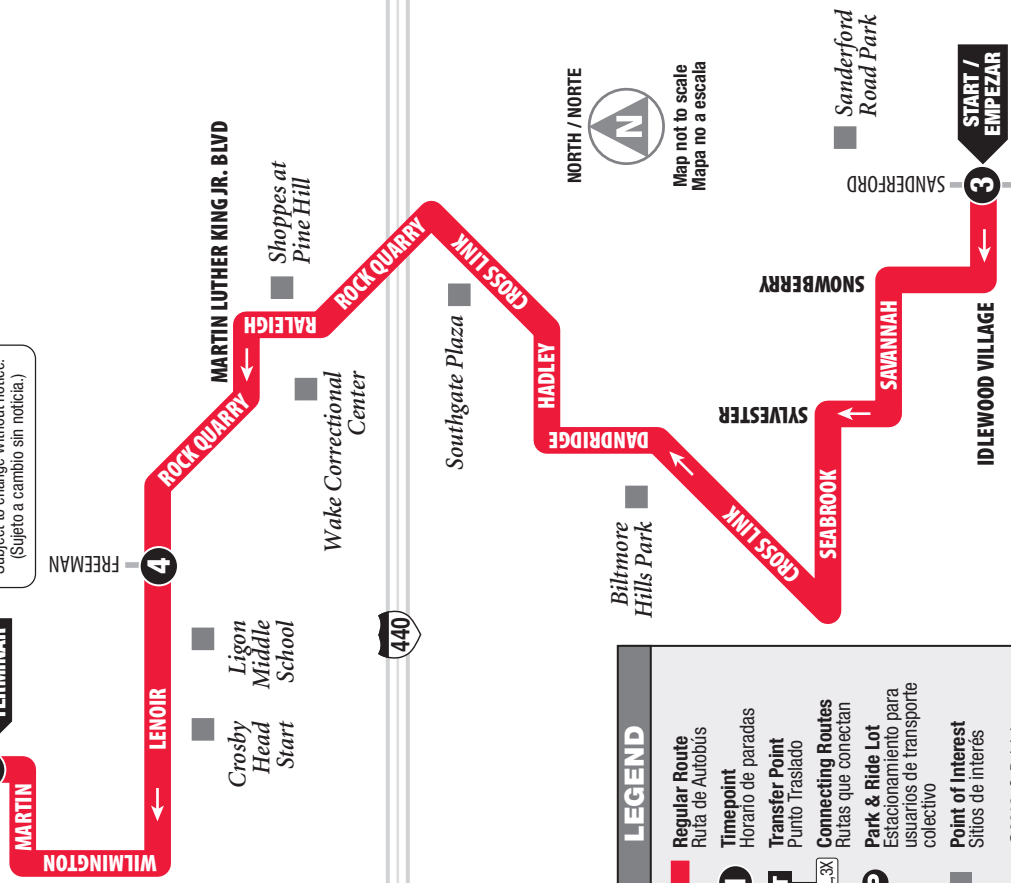

ROUTE 5 Biltmore Hills

Inbound to Downtown
See Outbound on Other Side

Hacia el centro de la ciudad
Para rutas saliendo del centro ver el reverso

GoRaleigh Station

Connecting Bus Services
(Servicios para hacer conexiones)

GoRaleigh Routes: 1, 2, 3, 4, 6, 7, 8, 10, 11, 12, 13, 15, 16, 18, 19, 21, 22, 40X, 55X

GoTriangle Routes:
100, 102, 105, 300, 301, 305, CPX, DRX, FRX, KPX, WRX, ZMX
Subject to change without notice.
(Sujeto a cambio sin noticia.)

DOWNTOWN
RALEIGH

1 **5**
END /
TERMINAR

LEGEND

- **Regular Route**
  Ruta de Autobus
- **1**
  Timepoint
  Horario de paradas
- **T**
  Transfer Point
  Punto Traslado
- **1,2,3X**
  Connecting Routes
  Rutas que conectan
- **P**
  Park & Ride Lot
  Estacionamiento para usuarios de transporte colectivo
- **■**
  Point of Interest
  Sitios de Interés

©2019, GoRaleigh
Design by Smartmaps, Inc.

Inbound to Downtown

Hacia el centro de la ciudad

**WEEKEND & HOLIDAYS /
SERVICIOS PARA FINES DE
SEMANA Y DIAS FESTIVOS**