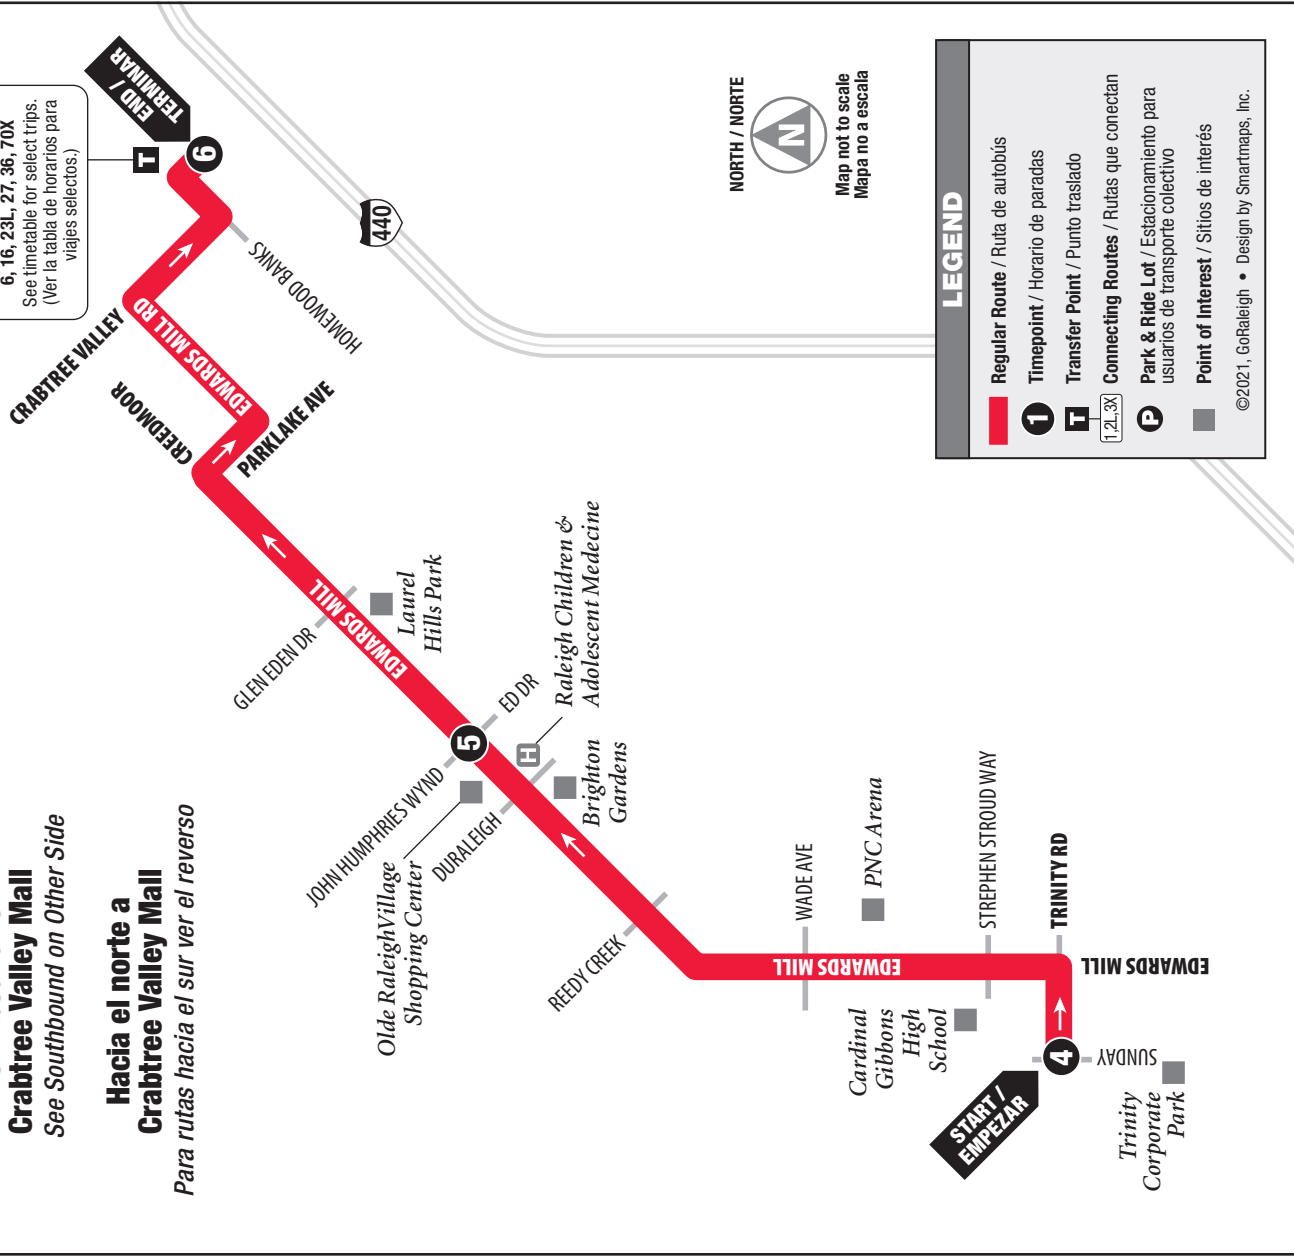

Hacia el norte a Crabtree Valley Mall

Para rutas hacia el sur ver el reverso

Crabtree Valley Mall

Connecting Bus Services
Servicios para hacer conexiones

GoRaleigh Routes:

6, 16, 23L, 27, 36, 70X
See timetable for select trips.
(Ver la tabla de horarios para viajes selectos.)