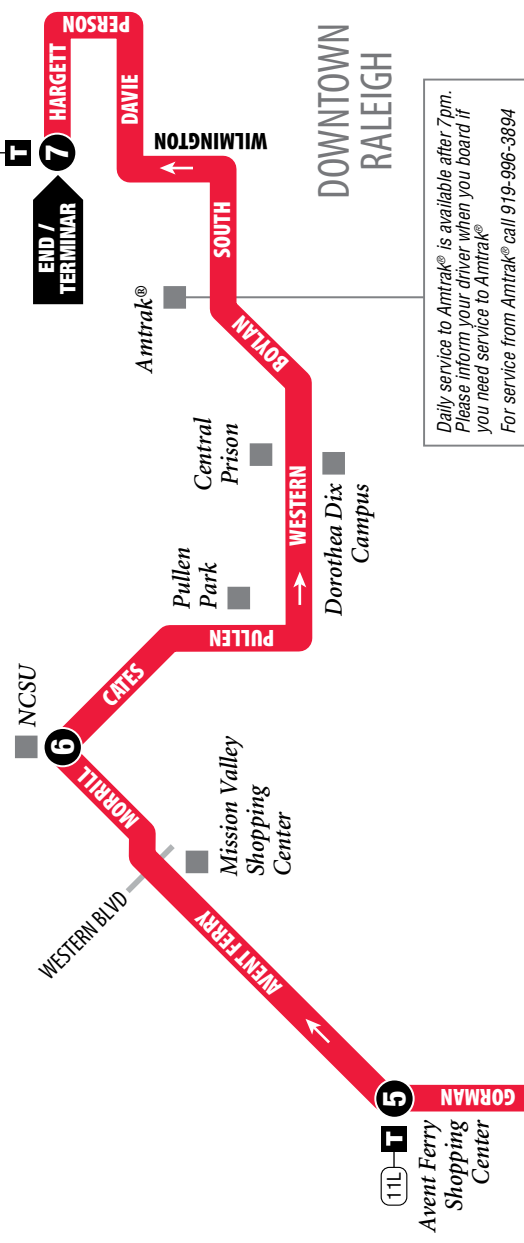

ROUTE 11

Inbound to Downtown

Hacia el centro de la ciudad

Inbound to Downtown

See Outbound on Other Side

Hacia el centro de la ciudad

Para rutas saliendo del centro ver el reverso

GoRaleigh Station
Connecting Bus Services
(Servicios para hacer conexiones)
GoRaleigh Routes: 1, 2, 3,
4, 5, 6, 7, 8, 10, 12, 13, 15, 16,
18, 19, 21, 22, 40X, 55X
GoTriangle Routes:
100, 102, 105, 300, 301, 305,
CRX, DRX, FRX, KRX, WRX, ZWX
Subject to change without notice.
(Sujeto a cambio sin noticia.)

Daily service to Amtrak® is available after 7pm.
Please inform your driver when you board if
you need service to Amtrak®
For service from Amtrak® call 919-996-3894

LEGEND

- Regular Route / Ruta de autobús
- Infrequent Service / Servicio poco frecuente
- 1 Timepoint / Horario de paradas
- T Transfer Point / Punto traslado
- 1,2,3X Connecting Routes / Rutas que conectan
- P Park & Ride Lot / Estacionamiento para usuarios de transporte colectivo
- Point of Interest / Sitios de interés

©2017, GoRaleigh • Design by Smartmaps, Inc.

NORTH / NORTE

Map not to scale
Mapa no a escala

Inbound to Downtown

Hacia el centro de la ciudad

MONDAY-FRIDAY / LUNES-VIERNES