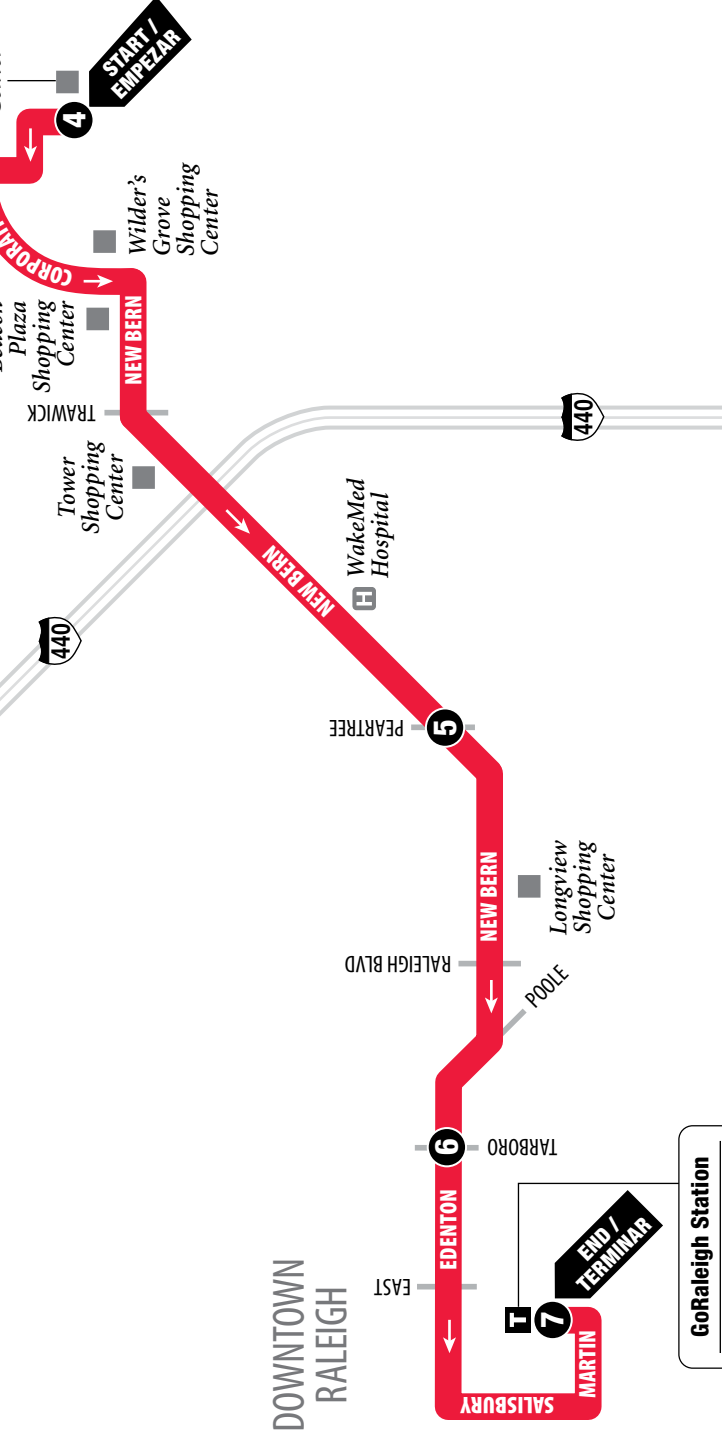

Lost & Found 919-996-3869

118

919-485-RIDE (7433) • TTY: 800-735-2962
www.goraleigh.org

ROUTE 15 WakeMed

Inbound to Downtown
See Outbound on Other Side

Hacia el centro de la ciudad
Para rutas saliendo del centro ver el reverso