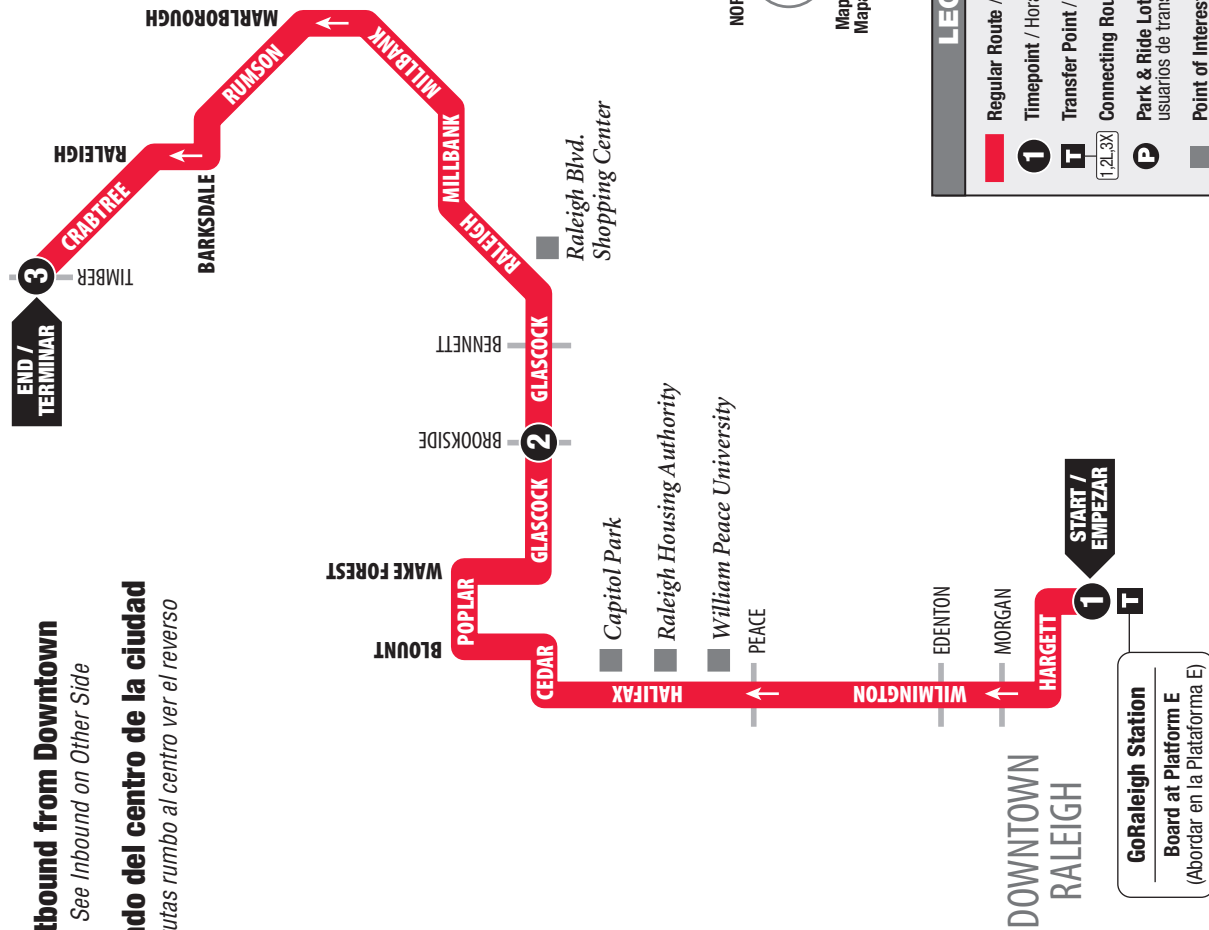

ROUTE 3 Glascock

Outbound from Downtown

See Inbound on Other Side

Saliendo del centro de la ciudad

Para rutas rumbo al centro ver el reverso

LEGEND

- **Regular Route / Ruta de autobus**
- **1** Timepoint / Horario de paradas
- **T** Transfer Point / Punto traslado
- **1,2,3X** Connecting Routes / Rutas que conectan
- **P** Park & Ride Lot / Estacionamiento para usuarios de transporte colectivo
- **■** Point of Interest / Sitios de interés

©2019, GoRaleigh • Design by Smartmaps, Inc.

Outbound from Downtown

Saliendo del centro de la ciudad

MONDAY-FRIDAY / LUNES-VIERNES

	1 GoRaleigh Station	2 Glasscock at Brookside	3 Crabtree at Timber
AM	6:15 6:45	6:25 6:55	6:34 7:04
	7:15 7:45	7:25 7:55	7:34 8:04
	8:15 8:45	8:25 8:55	8:34 9:04
	9:45	9:55	10:04
	10:45	10:55	11:04
	11:45	11:55	12:04
PM	12:45	12:55	1:04
	1:45	1:55	2:04
	2:45	2:55	3:04
	3:15	3:25	3:34
	3:45	3:55	4:04
	4:15	4:25	4:34
	4:45	4:55	5:04
	5:15	5:25	5:34
	5:45	5:55	6:04
	7:00	7:10	7:19
	8:00	8:10	8:19
	9:00	9:10	9:19

WEEKEND & HOLIDAYS / SERVICIOS PARA FINES DE SEMANA Y DIAS FESTIVOS

AM	7:00	7:10	7:19
	8:00	8:10	8:19
	9:00	9:10	9:19
	10:00	10:10	10:19
PM	11:00	11:10	11:19
	12:00	12:10	12:19
	1:00	1:10	1:19
	2:00	2:10	2:19
	3:00	3:10	3:19
	4:00	4:10	4:19
	5:00	5:10	5:19
	6:00	6:10	6:19
	7:00	7:10	7:19
	8:00	8:10	8:19

GoRaleigh is proud to be a part of the National Safe Place Program. Every GoRaleigh bus is a Safe Place.

INSTRUCCIONES / INSTRUCCIONES

The bus stops here at listed times. Numbers on the map represent major stops; other stops are also available. (El bus hace paradas aquí de acuerdo al horario señalado. Los números en el mapa representan las paradas principales; hay otras paradas disponibles también.)

The bus travels here sometimes. See timetable beside the map for trips that travel this route variation. (El bus para por aquí algunas veces. Referirse a la tabla de horarios al lado del mapa para encontrar los viajes de esta ruta.)

The transfer point shows where routes intersect and transfers to other routes may be available. (El punto de traslado muestra dónde se intersectan las rutas y las transferencias disponibles a otras rutas.)

The bus stops at each of the times listed below the symbol. (El bus hace paradas a las horas señaladas debajo del símbolo.)

The timetable shows WHEN the bus stops. Shaded times indicate when a radial and local route meet. Transfers are timed so waiting is minimal.

(La tabla de horarios muestra CUANDO el bus hace la paradas. Las horas en sombreadas indican cuando una ruta radial y local se intersectan. Las transferencias son cronometradas de manera que el tiempo de espera es mínimo.)