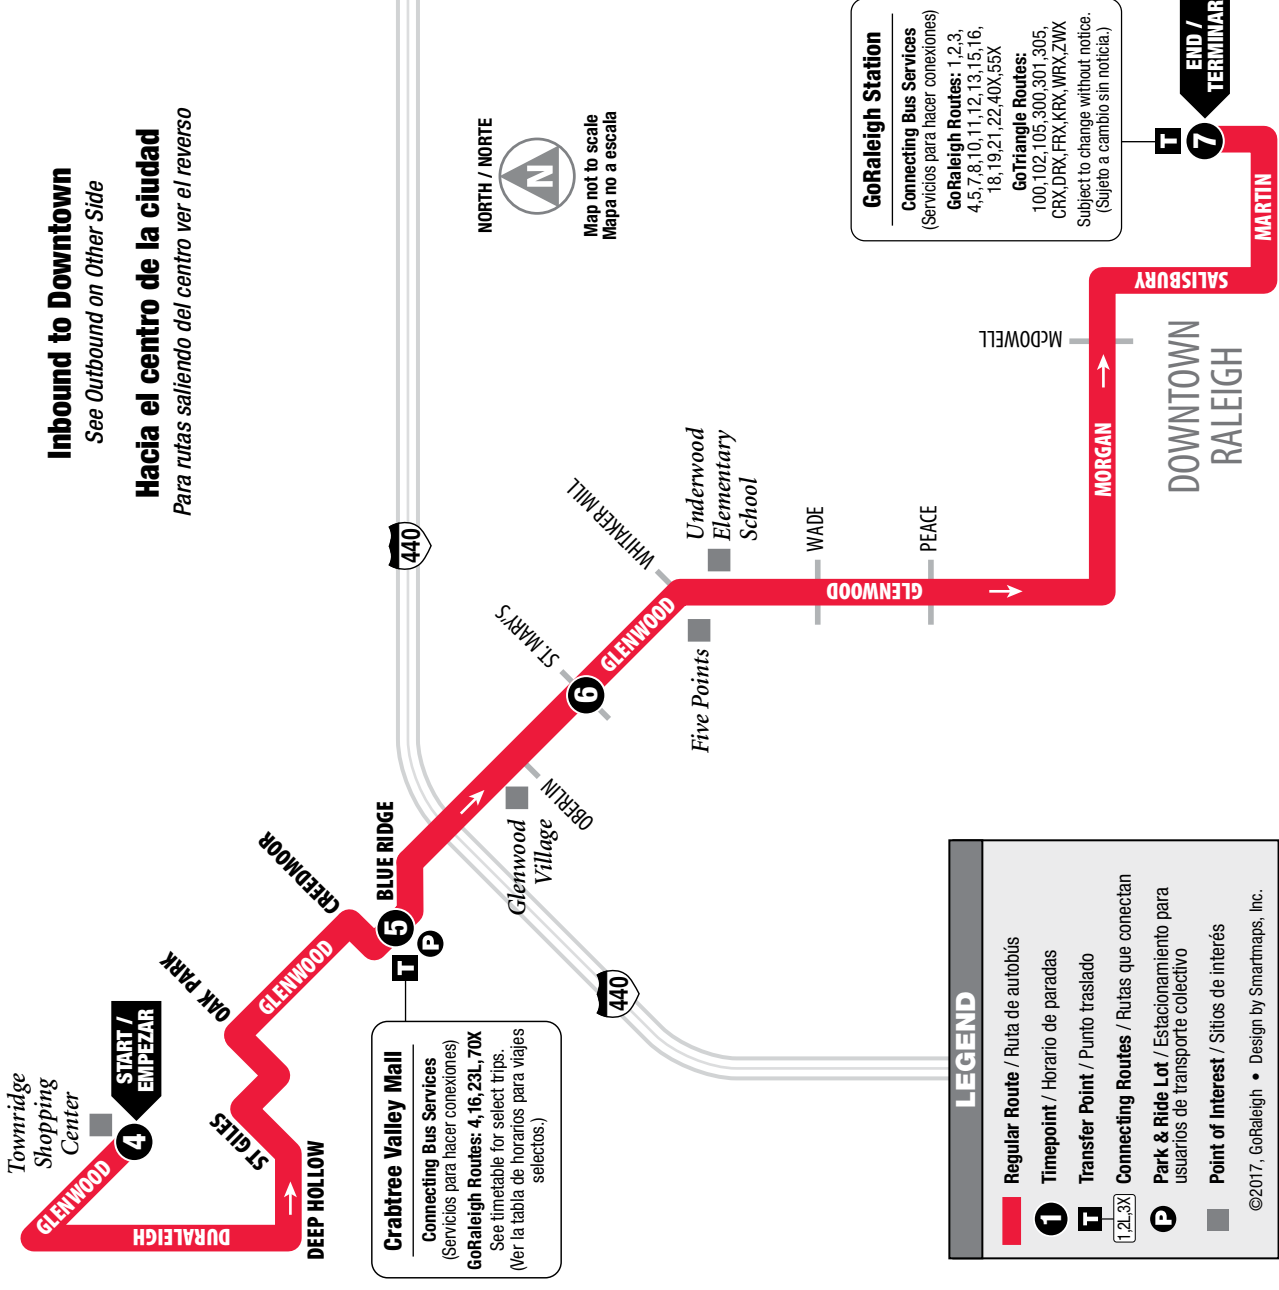

Hacia el centro de la ciudad
Para rutas saliendo del centro ver el reverso

Inbound to Downtown

Hacia el centro de la ciudad

MONDAY-FRIDAY / LUNES-VIERNES

	4 Shopping Center	5 Crabtree Valley Mall	6 Glenwood at St. Mary's	7 GoRaleigh Station
AM	5:55	6:15	6:25	6:42
	6:25	6:45	6:55	7:12
	6:55	7:15	7:25	7:42
	7:25	7:45	7:55	8:12
	7:55	8:15	8:25	8:42
	8:25	8:45	8:55	9:12
	8:55	9:15	9:25	9:42
	9:25	9:45	9:55	10:12
	9:55	10:15	10:25	10:42
	10:55	11:15	11:25	11:42
	11:55	12:15	12:25	12:42
PM	12:55	1:15	1:25	1:42
	1:55	2:15	2:25	2:42
	2:55	3:15	3:25	3:42
	3:55	4:15	4:25	4:42
	4:25	4:45	4:55	5:12
	4:55	5:15	5:25	5:42
	5:25	5:45	5:55	6:12
	5:55	6:15	6:25	6:42
	6:25	6:45	6:55	7:12
	6:55	7:15	7:25	7:42
	7:55	8:15	8:25	8:42
	8:55	9:15	—	—